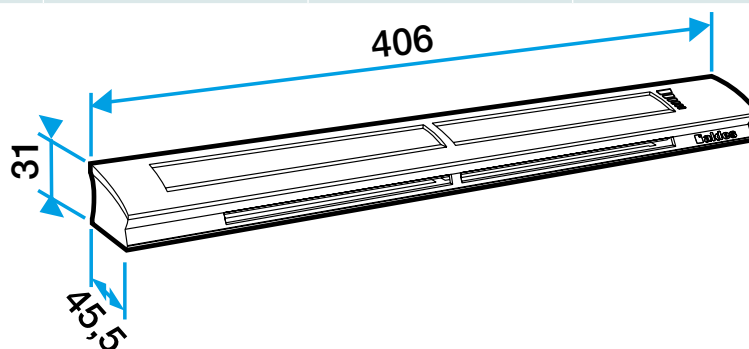

Argumentaire référence

Application :

- Entrée d'air hygroréglable avec les débits 6-44 m³/h,
- Livré en kit avec auvent standard.

Description :

- Fixation sur mortaise fente double : 2 x (172 x 12) mm,
- Entrée d'air hygroréglable avec le socle standard,
- Isolement acoustique 37 dB,
- Dimensions : 45x406x31 mm,
- Couleur blanche,
- Design innovant et intégration discrète,
- Facilité de mise en oeuvre.

Données générales

Références	Matière de l'isolant	Couleur
11014238	-	Blanc

Données dimensionnelles

Références	H (mm)	L (mm)	Fente (mm)	l (mm)	Section (cm ²)
11014238	31	406	2 x (172 x 12)	45,5	04-31

Entraxe : 372 mm