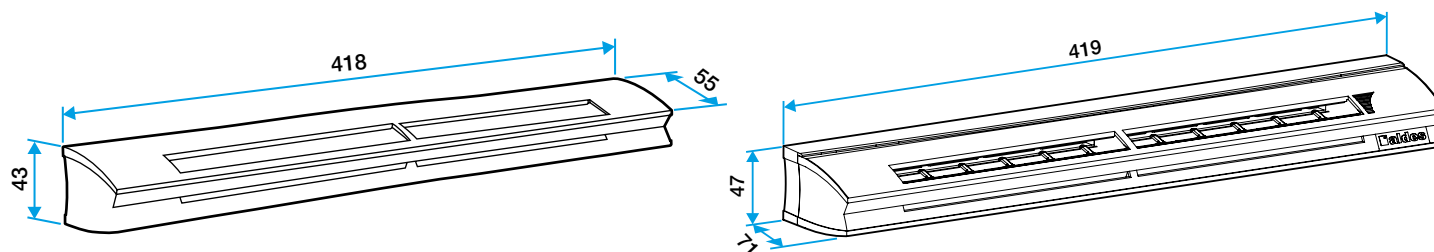

Données générales

Références	Matière de l'isolant	Taille	Couleur
11014084	-	S	Blanc

Données dimensionnelles

Références	H (mm)	L (mm)	Fente (mm)	l (mm)	Section (cm ²)
11014084	43	418	2 x (172 x 12)	55	04-31