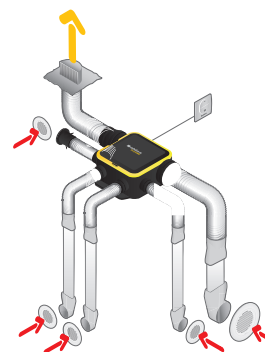

Installation kit BIP avec conduits rigides Minigaine