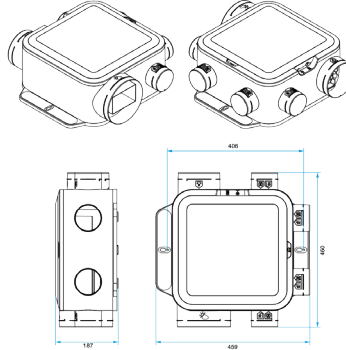

11026035

Kit EasyHOME AUTO COMPACT + Grilles BIP

Données dimensionnelles

Références	H (mm)	L (mm)	P (mm)	Ø rejet (mm)	Poids (kg)
11026035	187	459	460	160/125	3,6

Encombrement en mm

Données aérauliques

Références	Débit max ErP (m³/h)
11026035	241