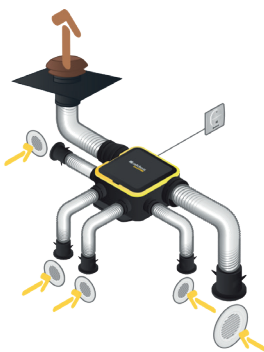

Installation kit BIP avec conduits souples Algaïne