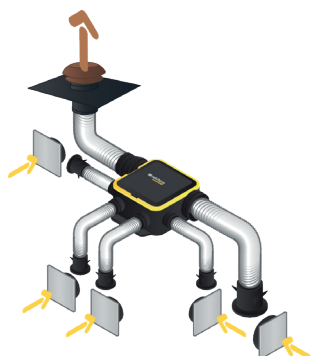

Groupe de ventilation simple flux individuelle autoréglable

11026035 Kit EasyHOME AUTO COMPACT + Grilles BIP

Données réglementaires

Références	Classe énergétique – climat moyen
11026035	E

Installation

Montage faux-plafond

Installation kit ColorLINE avec conduits souples Algaïne

Installation kit ColorLINE avec conduits rigides Minigaine

Installation kit BIP avec conduits souples Algaïne

Installation kit BIP avec conduits rigides Minigaine