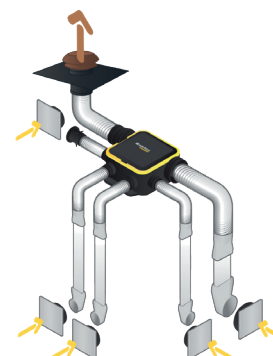

Installation kit ColorLINE avec conduits rigides Minigaine