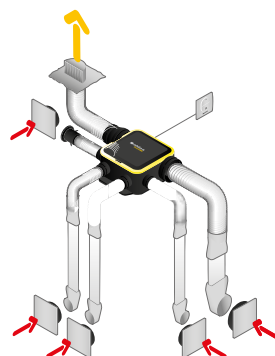

Installation kit avec conduits rigides Minigaine