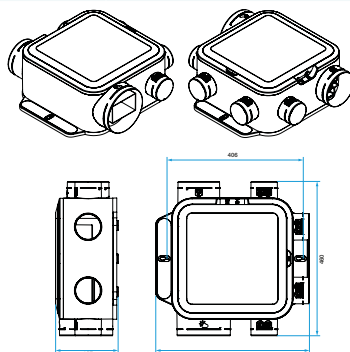

Accessoires

Désignations	Références
EasyCLIP Algaine collier + raccord Ø 125 mm	11033010
EasyCLIP Algaine collier + raccord Ø 80 mm	11033011
EasyCLIP Algaine collier + raccord Ø 160 mm	11033016
Bouton poussoir VMC pour bouche Bahia Curve PUSH et pour EasyHOME AutoSENS et PureAIR	11026011

11026045

Kit EasyHOME AutoSENS COMPACT + Grilles de ventilation Color-LINE®

Données dimensionnelles

Références	H (mm)	L (mm)	P (mm)	Ø rejet (mm)	Poids (kg)
11026045	187	459	460	160/125	3,7

Encombrement en mm