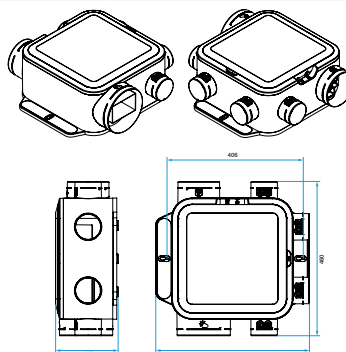

### Composition des kits

- bouchon Ø 80 mm;2
- bouche cuisine C21 PUSH Ø 125 mm + manchette;1
- bouche bain B21 Ø 80 mm + manchette;1
- bouche wc W13 PRES Ø 80 mm + manchette;1
- EasyCLIP Algaine Ø 125 mm;1
- EasyCLIP Algaine Ø 80 mm;2
- EasyCLIP Algaine Ø 160 mm;1

## Données dimensionnelles

Références	H (mm)	L (mm)	P (mm)	Ø rejet (mm)	Poids (kg)
11033049	187	459	460	160	3,6

Encombrement en mm