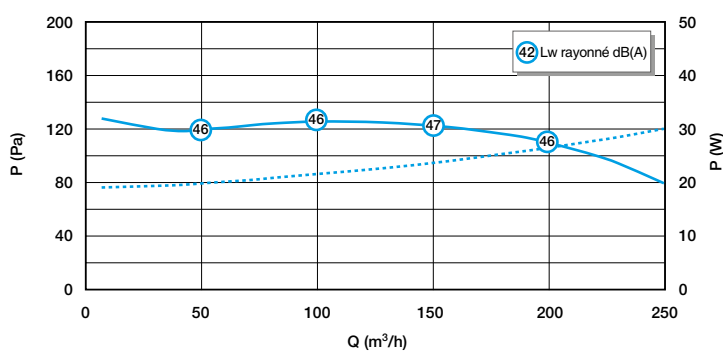

Installation avec conduits souples Algaïne isolée

Installation avec conduits rigides Minigaine

EasyCLIP ALGAÏNE (fourni dans les kits)

Courbes

Courbe aéraulique et acoustique EasyHOME Hygro COMPACT CLASSIC