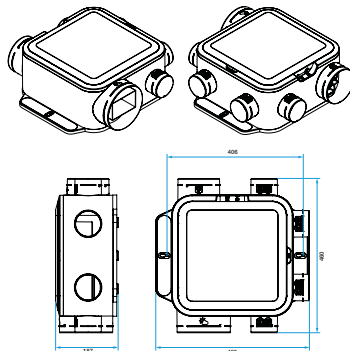

Composition des kits

- bouchon Ø 80 mm;2
- bouche cuisine C21 PUSH Ø 125 mm + manchette;1
- bouche bain B21 Ø 80 mm + manchette;1
- bouche wc W13 PRES Ø 80 mm + manchette;1
- EasyCLIP Algaine Ø 125 mm;1
- EasyCLIP Algaine Ø 80 mm;2
- EasyCLIP Algaine Ø 160 mm;1

Accessoires

Désignations	Références
EasyCLIP Algaine collier + raccord Ø 125 mm	11033010
EasyCLIP Algaine collier + raccord Ø 80 mm	11033011
EasyCLIP Algaine collier + raccord Ø 160 mm	11033016
Bouton poussoir VMC pour bouche Bahia Curve PUSH et pour EasyHOME AutoSENS et PureAIR	11026011
Manchette trident Ø 125 mm	11033007
Manchette trident Ø80	11022074

11033049

Kit EasyHOME HYGRO COMPACT Classic avec Bouches BAHIA®

CURVE ELEC

Données dimensionnelles

Références	H (mm)	L (mm)	P (mm)	Ø rejet (mm)	Poids (kg)
11033049	187	459	460	160	3,6

Encombrement en mm

Données aérauliques