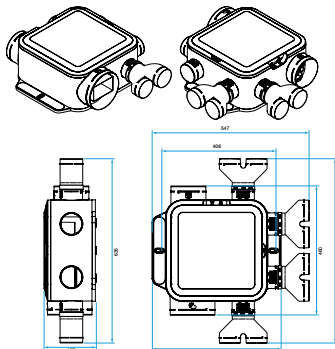

Composition des kits

- culotte Ø 80 mm / 2x Ø 80 mm;1
- bouchon Ø 80 mm;2

Accessoires

Désignations	Références
EasyCLIP Algaine collier + raccord Ø 125 mm	11033010
EasyCLIP Algaine collier + raccord Ø 80 mm	11033011
EasyCLIP Algaine collier + raccord Ø 160 mm	11033016
Kit accessoires Easyclip OPTIFLEX® pour groupes EasyHOME	11091994
Bouton poussoir VMC pour bouche Bahia Curve PUSH et pour EasyHOME AutoSENS et PureAIR	11026011
Manchette trident Ø 125 mm	11033007
Manchette trident Ø80	11022074

11033506

Kit EasyHOME HYGRO COMPACT Premium MP avec Bouches BAHIA®
CURVE ELEC

Données dimensionnelles

Références	H (mm)	L (mm)	P (mm)	Ø rejet (mm)	Poids (kg)
11033506	187	459	460	160	3,6

Encombrement en mm