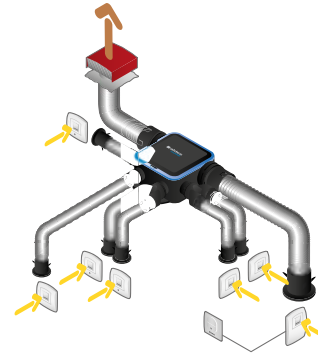

Groupe de ventilation simple flux individuelle hygroréglable

11033506

Kit EasyHOME HYGRO COMPACT Premium MP avec Bouches BAHIA® CURVE ELEC

Données réglementaires

Références	Classe énergétique – climat moyen
11033506	B

Installation avec conduits semi-rigides Optiflex®

Installation avec conduits souples Algaine isolée

Installation avec conduits rigides Minigaine

EasyCLIP OPTIFLEX® (en option)

EasyCLIP ALGAINÉ (fourni dans les kits)