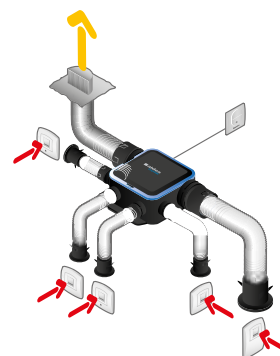

Groupe de ventilation simple flux individuelle hygoréglable

11033051

Kit EasyHOME HYGRO COMPACT Premium MW + Bouches BAHIA® CURVE ELEC

Données réglementaires

| Références | Classe énergétique ErP |
|------------|------------------------|
| 11033051 | B |

Installation

Montage faux-plafond

Installation avec conduits semi-rigides Optiflex

Installation avec conduits souples Algaine isolée

Installation avec conduits rigides Minigaine

EasyCLIP Algaine

Courbes

Courbe aérodynamique et acoustique EasyHOME Hygro COMPACT MW