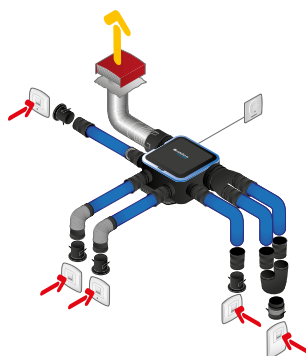

Groupe de ventilation simple flux individuelle hygoréglable

11033051

Kit EasyHOME HYGRO COMPACT Premium MW + Bouches BAHIA® CURVE ELEC

Données réglementaires

| Références | Classe énergétique ErP |
|------------|------------------------|
| 11033051 | B |

Installation

Montage faux-plafond

Installation avec conduits semi-rigides Optiflex

Installation avec conduits souples Algaine isolée

Installation avec conduits rigides Minigaine

EasyCLIP Algaine

Courbes

Courbe aérodynamique et acoustique EasyHOME Hygro COMPACT MW