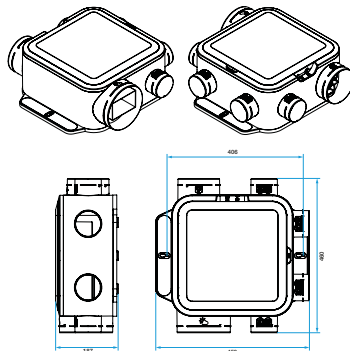

Composition des kits

- bouchon Ø 80 mm;2
- bouche cuisine C21 PUSH Ø 125 mm + manchette;1
- bouche bain B21 Ø 80 mm + manchette;1
- bouche wc W13 PRES Ø 80 mm + manchette;1
- EasyCLIP Algaine Ø 125 mm;1
- EasyCLIP Algaine Ø 80 mm;2
- EasyCLIP Algaine Ø 160 mm;1

Groupe de ventilation simple flux individuelle hygroréglable

11033051

Kit EasyHOME HYGRO COMPACT Premium MW + Bouches BAHIA®
CURVE ELEC

Données dimensionnelles

| Références | H (mm) | L (mm) | P (mm) | Ø rejet (mm) | Poids (kg) |
|------------|--------|--------|--------|--------------|------------|
| 11033051 | 187 | 459 | 460 | 160 | 3,6 |