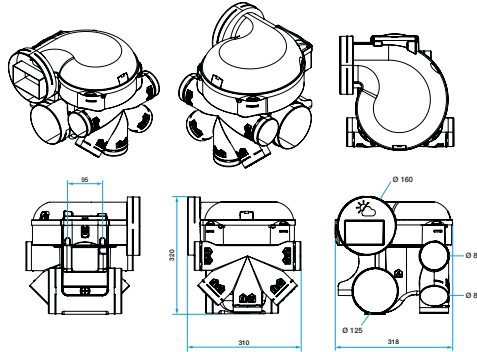

Données générales

Références	Nombre de raccordements Ø 125 mm	Nombre de raccordements Ø 80 mm	Nombre de sanitaires maximum	Nombre de vitesses	Type de moteur
11033068	2	5	7	1	EC

Groupe de ventilation simple flux individuelle hygroréglable

11033068

Kit EasyHOME HYGRO Premium MW Cuisine CORD

Données dimensionnelles

Références	H (mm)	L (mm)	P (mm)	Ø rejet (mm)	Poids (kg)
11033068	320	310	318	160	2,7

Encombrement en mm

Données aérauliques

Références	Débit max ErP (m³/h)
11033068	298