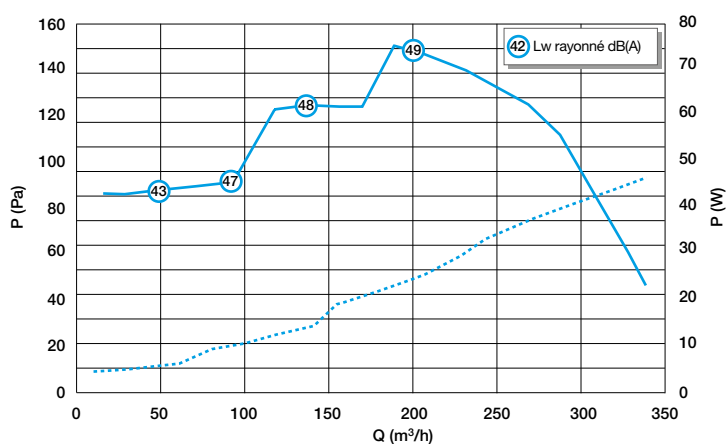

Installation avec conduits souples Algaïne isolée

Installation avec conduits rigides Minigaine

EasyCLIP Algaïne

EasyCLIP Optiflex (en option)

Courbes

Courbe aérodynamique et acoustique EasyHOME Hygro MW