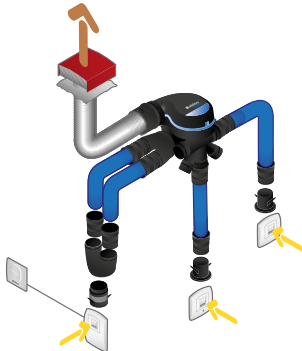

Groupe de ventilation simple flux individuelle hygroréglable

11033035

Kit EasyHOME HYGRO Premium MW' Pieuvriste avec Bouches BAHIA® CURVE ELEC

Données réglementaires

Références	Classe énergétique ErP
11033035	B

Installation

Installation avec conduits semi-rigides Optiflex

Installation avec conduits souples Algaïne isolée

Installation avec conduits rigides Minigaine

EasyCLIP Algaïne

EasyCLIP Optiflex (en option)

Courbes