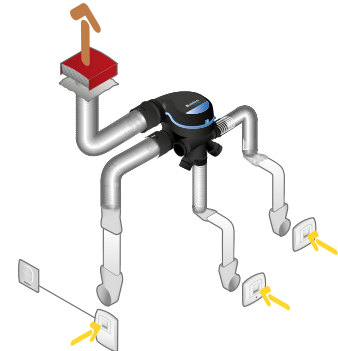

Groupe de ventilation simple flux individuelle hygroréglable

11033035

Kit EasyHOME HYGRO Premium MW' Pieuvriste avec Bouches BAHIA® CURVE ELEC

Données réglementaires

Références	Classe énergétique ErP
11033035	B

Installation

Installation avec conduits semi-rigides Optiflex

Installation avec conduits souples Algaïne isolée

Installation avec conduits rigides Minigaine

EasyCLIP Algaïne

EasyCLIP Optiflex (en option)

Courbes