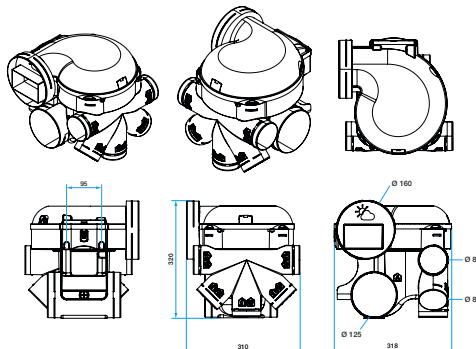

Données générales

Références	Nombre de raccords Ø 125 mm	Nombre de raccords Ø 80 mm	Nombre de sanitaires maximum	Nombre de vitesses	Type de moteur
11033035	2	5	7	1	EC

Groupe de ventilation simple flux individuelle hygroréglable

11033035

Kit EasyHOME HYGRO Premium MW' Pieuvriste avec Bouches BAHIA®
CURVE ELEC

Données dimensionnelles

Références	H (mm)	L (mm)	P (mm)	Ø rejet (mm)	Poids (kg)
11033035	320	310	318	160	2,7

Encombrement en mm