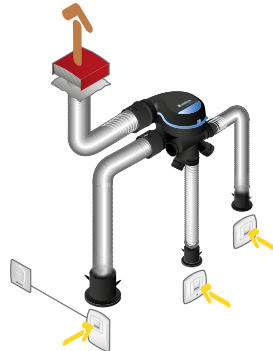

Groupe de ventilation simple flux individuelle hygroréglable

11033035

Kit EasyHOME HYGRO Premium MW' Pieuvriste avec Bouches BAHIA® CURVE ELEC

Données réglementaires

Références	Classe énergétique ErP
11033035	B

Installation

Installation avec conduits semi-rigides Optiflex

Installation avec conduits souples Algaïne isolée

Installation avec conduits rigides Minigaine

EasyCLIP Algaïne

EasyCLIP Optiflex (en option)

Courbes