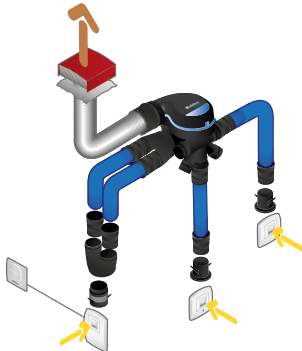

Groupe de ventilation simple flux individuelle hygoréglable

11033036

Kit EasyHOME HYGRO Premium MW' avec Bouches BAHIA® CURVE CORD

Données réglementaires

Références	Classe énergétique ErP
11033036	B

Installation

Installation avec conduits semi-rigides Optiflex

Installation avec conduits souples Algaïne isolée

Installation avec conduits rigides Minigaine

EasyCLIP Algaïne

EasyCLIP Optiflex (en option)

Courbes

Courbe aéraulique et acoustique EasyHOME Hygro MW'