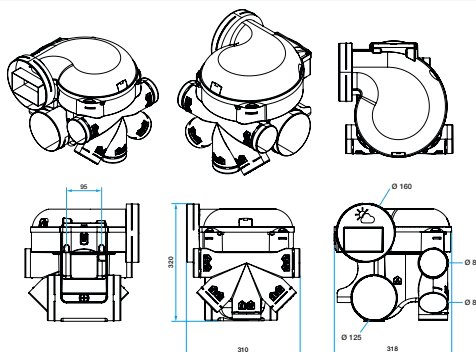

Données générales

Références	Nombre de raccords Ø 125 mm	Nombre de raccords Ø 80 mm	Nombre de sanitaires maximum	Nombre de vitesses	Type de moteur
11033036	2	5	7	1	EC

Groupe de ventilation simple flux individuelle hygroréglable

11033036

Kit EasyHOME HYGRO Premium MW' avec Bouches BAHIA® CURVE CORD

Données dimensionnelles

Références	H (mm)	L (mm)	P (mm)	Ø rejet (mm)	Poids (kg)
11033036	320	310	318	160	2,7

Encombrement en mm

Données aérauliques