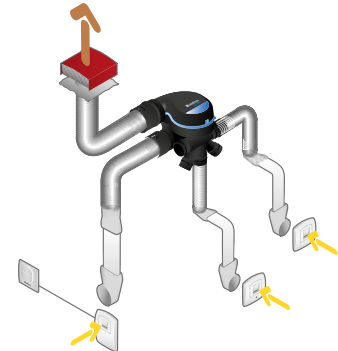

Groupe de ventilation simple flux individuelle hygoréglable

11033036

Kit EasyHOME HYGRO Premium MW' avec Bouches BAHIA® CURVE CORD

Données réglementaires

Références	Classe énergétique ErP
11033036	B

Installation

Installation avec conduits semi-rigides Optiflex

Installation avec conduits souples Algaïne isolée

Installation avec conduits rigides Minigaine

EasyCLIP Algaïne

EasyCLIP Optiflex (en option)

Courbes

Courbe aéraulique et acoustique EasyHOME Hygro MW'