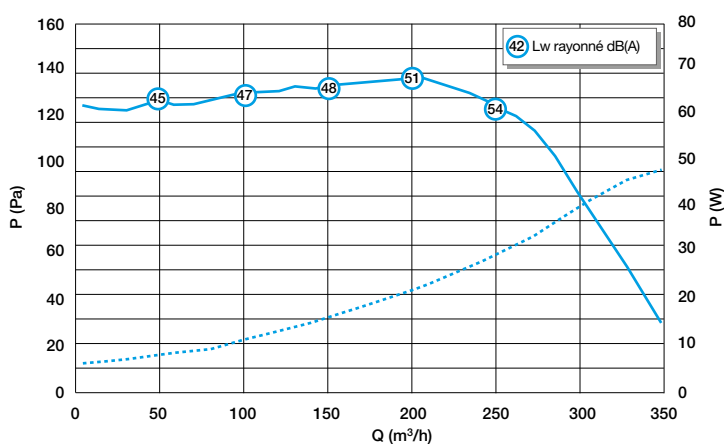

Installation avec conduits semi-rigides Optiflex

Installation avec conduits souples Algaïne isolée

Installation avec conduits rigides Minigaine

EasyCLIP Algaïne

EasyCLIP Optiflex (en option)

Courbes

Courbe aéraulique et acoustique EasyHOME Hygro MW'