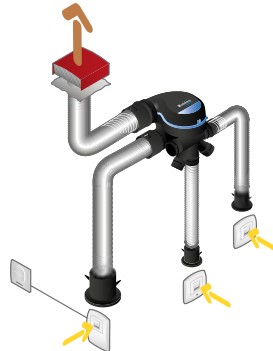

Groupe de ventilation simple flux individuelle hygoréglable

11033036

Kit EasyHOME HYGRO Premium MW' avec Bouches BAHIA® CURVE CORD

Données réglementaires

Références	Classe énergétique ErP
11033036	B

Installation

Installation avec conduits semi-rigides Optiflex

Installation avec conduits souples Algaïne isolée

Installation avec conduits rigides Minigaine

EasyCLIP Algaïne

EasyCLIP Optiflex (en option)

Courbes

Courbe aéraulique et acoustique EasyHOME Hygro MW'