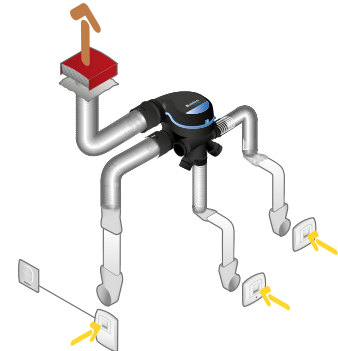

### Kit EasyHOME HYGRO Premium MW' avec Bouches BAHIA® CURVE ELEC

Données réglementaires

Références	Classe énergétique ErP
11033034	B

#### Installation

Installation avec conduits semi-rigides Optiflex

Installation avec conduits souples Algaïne isolée

Installation avec conduits rigides Minigaine

EasyCLIP Algaïne

EasyCLIP Optiflex (en option)