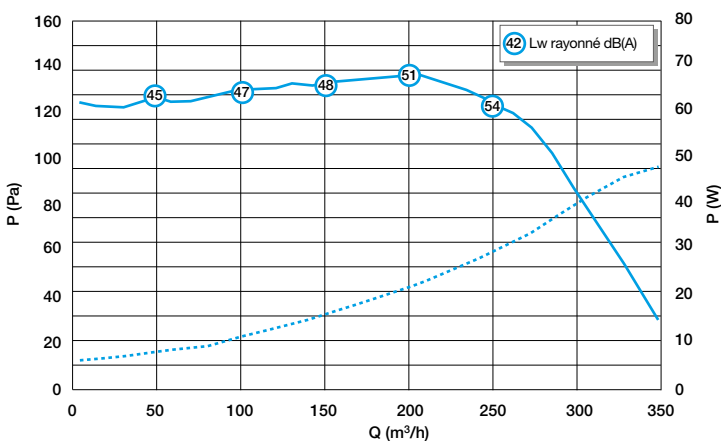

#### Installation

Installation avec conduits semi-rigides Optiflex

Installation avec conduits souples Algaïne isolée

Installation avec conduits rigides Minigaine

EasyCLIP Algaïne

EasyCLIP Optiflex (en option)

#### Courbes

Courbe aéraulique et acoustique EasyHOME Hygro MW'