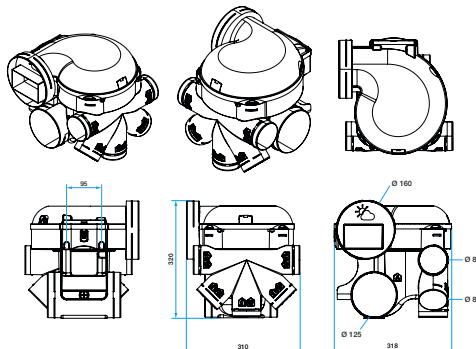

### Données générales

Références	Nombre de raccords Ø 125 mm	Nombre de raccords Ø 80 mm	Nombre de sanitaires maximum	Nombre de vitesses	Type de moteur
11033034	2	5	7	1	EC

Groupe de ventilation simple flux individuelle hygroréglable

## Données dimensionnelles

Références	H (mm)	L (mm)	P (mm)	Ø rejet (mm)	Poids (kg)
11033034	320	310	318	160	2,7

Encombrement en mm