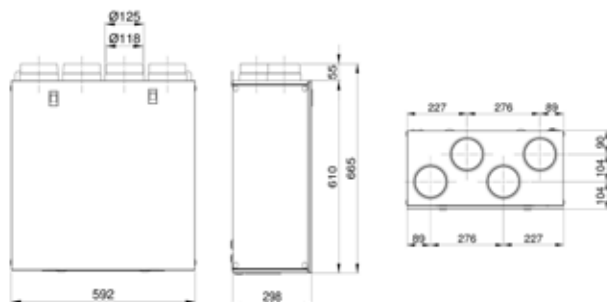

Ventilation double flux

11027123

Kit InspirAIR® Top 210 factice

Services associés

Mise en service

Données générales

Références	Type de moteur
11027123	EC

Encombrement produit InspirAIR® Top 210