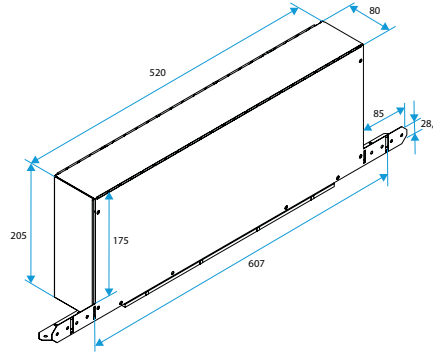

### Kit MHF Acoustique + MEA 85 mm

Données dimensionnelles

Références	H (mm)	L (mm)	l (mm)
11011399	205	80	520

Encombrement manchon MHF acoustique

Encombrement manchon MHF acoustique

Encombrement MEA 45

Encombrement MEA 85