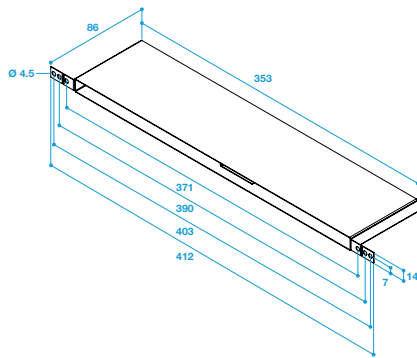

### Kit MHF Acoustique + MEA 85 mm

Données dimensionnelles

Références	H (mm)	L (mm)	l (mm)
11011399	205	80	520

Encombrement manchon MHF acoustique

Encombrement manchon MHF acoustique

Encombrement MEA 45

Encombrement MEA 85