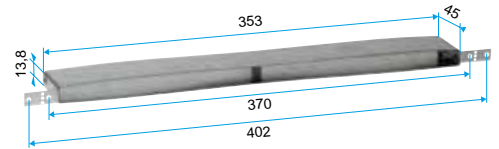

### Kit MHF Acoustique + MEA 85 mm

Données dimensionnelles

Références	H (mm)	L (mm)	l (mm)
11011399	205	80	520

Encombrement manchon MHF acoustique

Encombrement manchon MHF acoustique

Encombrement MEA 45

Encombrement MEA 85