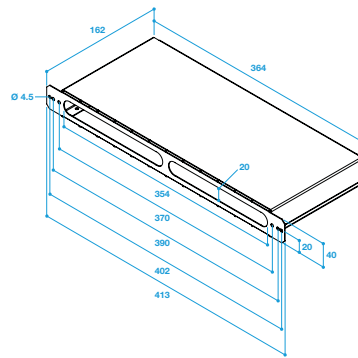

### Kit MHF Acoustique + MEA 85 mm

Données dimensionnelles

Références	H (mm)	L (mm)	l (mm)
11011399	205	80	520

Encombrement manchon MHF acoustique

Encombrement manchon MHF acoustique

Encombrement MEA 45

Encombrement MEA 85