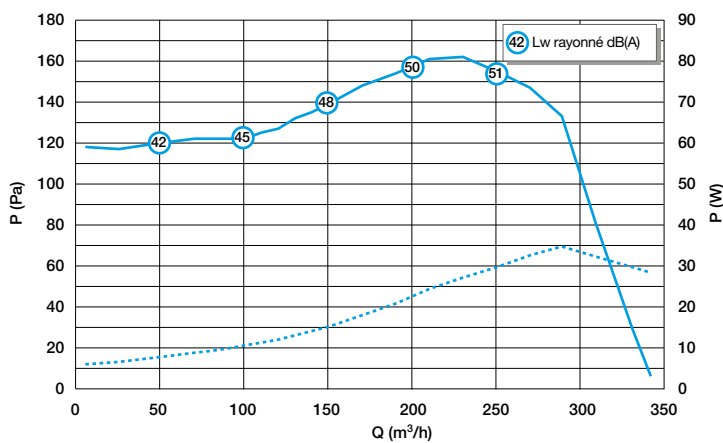

Données dimensionnelles

Références	H (mm)	L (mm)	P (mm)	Ø rejet (mm)	Poids (kg)
11033502	320	310	318	160	2,7

Encombrement en mm

Données aérauliques

Références	Débit max ErP (m³/h)
11033502	302

Données acoustiques

Installation avec conduits souples Algaïne isolée

Installation avec conduits semi-rigides Optiflex

EasyCLIP ALGAÏNE (fourni dans les kits)

EasyCLIP OPTIFLEX® (en option)

Courbes

Courbes aéraulique, de consommation et valeurs acoustiques EasyHOME HYGRO MP