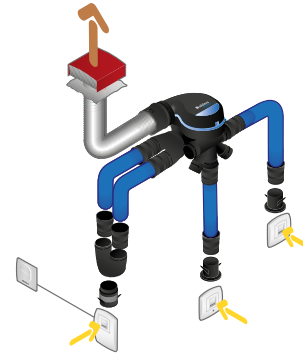

Groupe de ventilation simple flux individuelle hygroréglable

11033502

Kit Pieuvriste EasyHOME HYGRO Premium MP avec Bouches BAHIA® CURVE ELEC

Données réglementaires

Références	Classe énergétique – climat moyen
11033502	B

Installation avec conduits souples Algaïne isolée

Installation avec conduits semi-rigides Optiflex

EasyCLIP ALGAÏNE (fourni dans les kits)

EasyCLIP OPTIFLEX® (en option)

Courbes

Courbes aéraulique, de consommation et valeurs acoustiques EasyHOME HYGRO MP