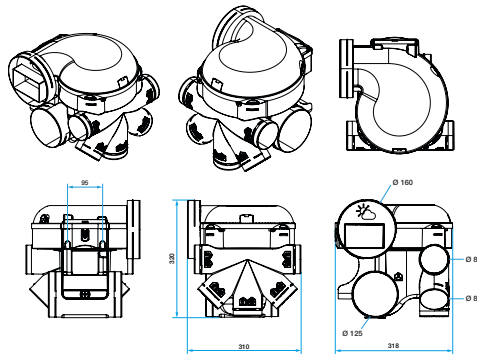

Groupe de ventilation simple flux individuelle hygroréglable

11033502

Kit Pieuvriste EasyHOME HYGRO Premium MP avec Bouches BAHIA®
CURVE ELEC

Données générales

Références	Nombre de raccords Ø 125 mm	Nombre de raccords Ø 80 mm	Nombre de sanitaires maximum	Nombre de vitesses	Type de moteur
11033502	2	5	7	1	EC

Données dimensionnelles

Références	H (mm)	L (mm)	P (mm)	Ø rejet (mm)	Poids (kg)
11033502	320	310	318	160	2,7

Encombrement en mm

Données aérauliques

Références	Débit max ErP (m³/h)
11033502	302

Données acoustiques