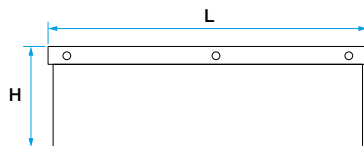

Accessoire tourelle de désenfumage

11021288

Kit pare-pluie IPX4 - 20/27

Kit pare-pluie VELONE

Visuel côtes encombrement

Description produit

Le kit pare-pluie protège la tourelle de désenfumage VELONE contre la pénétration de pluie dans le conduit due à des intempéries importantes lorsque celle-ci est à l'arrêt. Il faut rappeler qu'une tourelle de désenfumage pur est majoritairement à l'arrêt, le kit pare-pluie est bien plus efficace qu'un kit vertical.

Domaines d'application

Neuf, Rénovation, Locaux tertiaires

Mise en oeuvre

- installation du kit pare-pluie sur la tourelle VELONE directement sur le site.

Argumentaire référence

- Testé par un laboratoire indépendant, la tourelle VELONE équipée du kit Pare-pluie obtient le classement IP x4 validé au laboratoire CETIAT (rapport d'essai sur demande).
- Ce classement correspond à l'indice de protection habituellement utilisé pour les équipements électriques : interrupteur, pressostat, coffret de relaiage. Le premier chiffre concerne la protection à la poussière (ici «x» car ne concerne pas une tourelle), le second chiffre équivaut au niveau de protection contre l'eau: «4» garantit une étanchéité face à un arrosage sous toutes les directions (sphère) avec un débit de 600 l/h!
- 4 pièces en tissu MO renforcées sur un côté par une bande métallique.
- En position de marche, les 4 pièces se soulèvent, ne créant aucune perte de charge significative.
- A installer sur site.
- Incompatible avec le kit rejet vertical.

Caractéristiques principales

- conforme au marquage CE,
- F400° - 2h selon EN 12101-3,
- classement IPX4 :
 - étanche face à un arrosage sous toutes les directions avec un débit de 600 l/h,
 - testé en laboratoire indépendant (rapport d'essai sur demande).
- constitué de 4 pièces en tissu MO renforcées sur un côté par une bande métallique,
- n'implique pas de perte de charge significative,
- incompatible avec le kit rejet vertical.