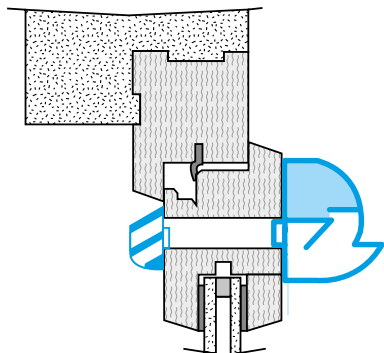

Argumentaire référence

- Fente simple (250 x 15) mm.
- Entrée d'air inversée : positionnement de la fente en bas de l'entrée d'air.

Caractéristiques principales

- entrée d'air autoréglable acoustique,
- s'installe sur une menuiserie,
- existe en différents coloris.

Données générales

Références	Matériau principal	Couleur
11011555	Plastique	Blanc

Données dimensionnelles

Références	H (mm)	l (mm)	L (mm)	Fente (mm)
11011555	39	43	390	(250 x 15)

Entraxe : 370 mm

Données aérauliques

Références	Débit nominal (m ³ /h)
11011555	22

Entrée d'air autoréglable

11011555

Kit EAI 22 m³/h - 38 dB - Blanc

Données acoustiques

Références	Dnew (Ctr) avec auvent standard (dB)
11011555	38

Installation

Mise en œuvre entrée d'air EAI