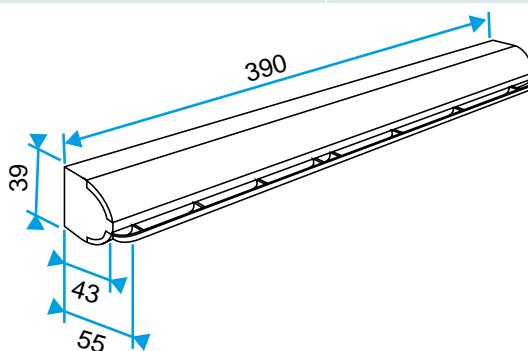

Argumentaire référence

- Fente simple (250 x 15) mm.
- Entrée d'air inversée : positionnement de la fente en bas de l'entrée d'air.

Caractéristiques principales

- entrée d'air autoréglable acoustique,
- s'installe sur une menuiserie,
- existe en différents coloris.

Entrée d'air autoréglable

11011555

 Kit EAI 22 m³/h - 38 dB - Blanc

Composition des kits

Entrée d'air + Auvent standard

Accessoires

Désignations	Références
Auvent limitant - Blanc	11011237
Auvent menuiserie - Chêne clair	11011274
Auvent menuiserie - Ivoire	11011699
Auvent menuiserie - Aluminium	11011753
Auvent menuiserie - Noir	11011813
Auvent menuiserie - Marron	11011814
Auvent menuiserie - Chêne	11011815
Auvent menuiserie - Anthracite	11011424
Auvent menuiserie - Blanc	11011988
Auvent menuiserie pare-pluie APP - Blanc	11011901
Flasque long - Blanc	11011413
Flasque long - Chêne	11011414
Flasque long - Marron	11011415
Flasque long - Noir	11011416
Flasque long - Aluminium	11011417
Flasque long - Chêne clair	11011418
Flasque long - Ivoire	11011419

Données générales

Références	Matériau principal	Couleur
11011555	Plastique	Blanc

Données dimensionnelles

Références	H (mm)	l (mm)	L (mm)	Fente (mm)
11011555	39	43	390	(250 x 15)

Entraxe : 370 mm

Données aérauliques