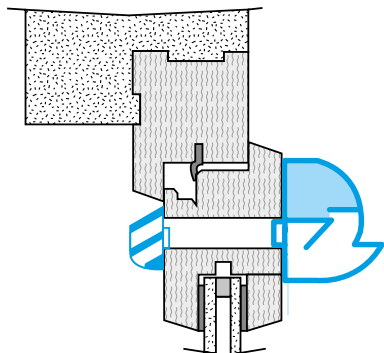

Argumentaire référence

- Fente simple (250 x 15) mm.
- Entrée d'air inversée : positionnement de la fente en bas de l'entrée d'air.

Caractéristiques principales

- entrée d'air autoréglable acoustique,
- s'installe sur une menuiserie,
- existe en différents coloris.

Données générales

Références	Matériau principal	Couleur
11011554	Plastique	Blanc

Données dimensionnelles

Références	H (mm)	l (mm)	L (mm)	Fente (mm)
11011554	39	43	390	(250 x 15)

Entraxe : 370 mm

Données aérauliques

Références	Débit nominal (m ³ /h)
11011554	30

Entrée d'air autoréglable

11011554

Kit EAI 30 m³/h - 38 dB - Blanc

Données acoustiques

Références	Dnew (Ctr) avec auvent standard (dB)
11011554	38

Installation

Mise en œuvre entrée d'air EAI