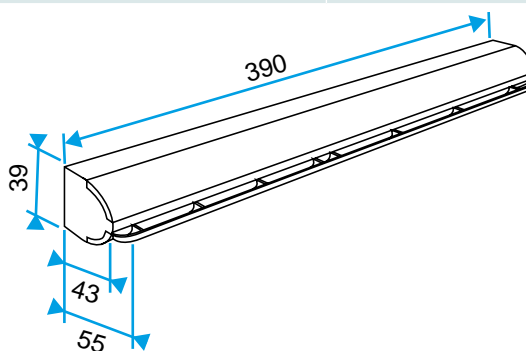

Argumentaire référence

- Fente simple (250 x 15) mm.
- Entrée d'air inversée : positionnement de la fente en bas de l'entrée d'air.

Caractéristiques principales

- entrée d'air autoréglable acoustique,
- s'installe sur une menuiserie,
- existe en différents coloris.

Entrée d'air autoréglable

11011554

 Kit EAI 30 m³/h - 38 dB - Blanc

Composition des kits

Entrée d'air + Auvent standard

Accessoires

Désignations	Références
Auvent limitant - Blanc	11011237
Auvent menuiserie - Chêne clair	11011274
Auvent menuiserie - Ivoire	11011699
Auvent menuiserie - Aluminium	11011753
Auvent menuiserie - Noir	11011813
Auvent menuiserie - Marron	11011814
Auvent menuiserie - Chêne	11011815
Auvent menuiserie - Anthracite	11011424
Auvent menuiserie - Blanc	11011988
Auvent menuiserie pare-pluie APP - Blanc	11011901
Flasque long - Blanc	11011413
Flasque long - Chêne	11011414
Flasque long - Marron	11011415
Flasque long - Noir	11011416
Flasque long - Aluminium	11011417
Flasque long - Chêne clair	11011418
Flasque long - Ivoire	11011419

Données générales

Références	Matériau principal	Couleur
11011554	Plastique	Blanc

Données dimensionnelles

Références	H (mm)	l (mm)	L (mm)	Fente (mm)
11011554	39	43	390	(250 x 15)

Entraxe : 370 mm

Données aérauliques