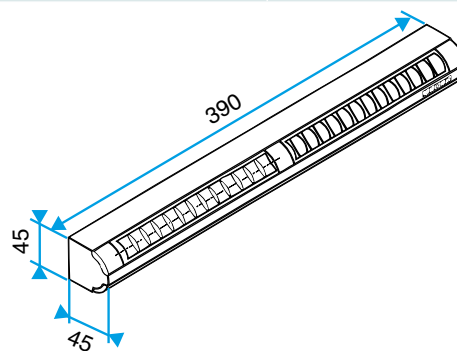

Données générales

Références	Matière de l'isolant	Couleur
11011546	-	Blanc

Données dimensionnelles

Références	H (mm)	L (mm)	Fente (mm)	I (mm)
11011546	39	390	2 x (172 x 12);(250 x 15)	43

EA22, EA30; Entraxe = 370 mm