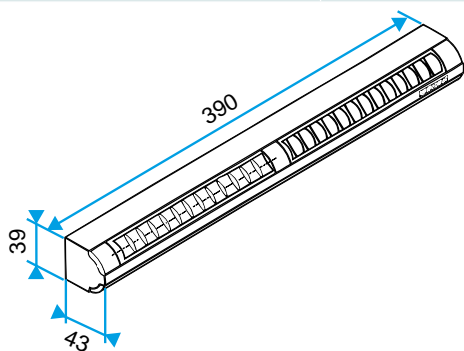

Argumentaire référence

Application :

- Entrée d'air Autoréglable Acoustique avec le débit 22 m³/h

Description :

- Fente double : 2 x (172 x 12) mm ou Fente simple (250 x 15) mm
- Dimensions : 39x39x390m
- Installation sur la menuiserie
- Kit EA: entrée d'air EA fourni avec auvent standard
- Couleur blanche
- Ailettes assure la fonction antimoustique
- Aucune vis de fixation apparente
- Isolement acoustique de 38 dB

Données générales

Références	Matière de l'isolant	Couleur
11011546	-	Blanc

Données dimensionnelles

Références	H (mm)	L (mm)	Fente (mm)	I (mm)
11011546	39	390	2 x (172 x 12);(250 x 15)	43

EA22, EA30; Entraxe = 370 mm