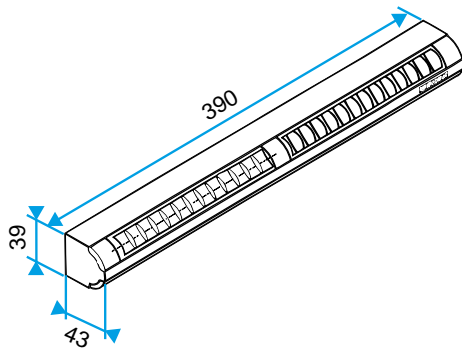

Argumentaire référence

Application :

- Entrée d'air Autoréglable Acoustique avec le débit 22 m³/h

Description :

- Fente double : 2 x (172 x 12) mm ou Fente simple (250 x 15) mm
- Dimensions : 39x39x390m
- Installation sur la menuiserie
- Kit EA: entrée d'air EA fourni avec auvent standard
- Couleur blanche
- Ailettes assure la fonction antimoustique
- Aucune vis de fixation apparente
- Isolement acoustique de 38 dB

Données générales

Références	Matériau principal	Couleur
11011546	Plastique	Blanc

Données dimensionnelles

Références	H (mm)	l (mm)	L (mm)	Fente (mm)
11011546	39	39	390	2 x (172 x 12);(250 x 15)

EA22, EA30; Entraxe = 370 mm