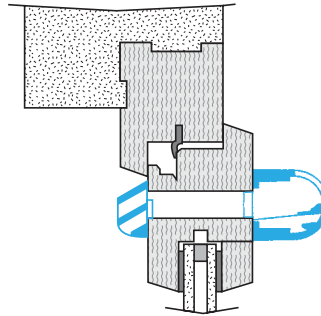

Données générales

Références	Matériau principal	Couleur
11011546	Plastique	Blanc

Données dimensionnelles

Références	H (mm)	l (mm)	L (mm)	Fente (mm)
11011546	39	39	390	2 x (172 x 12);(250 x 15)

EA22, EA30; Entraxe = 370 mm

EA45; Entraxe = 370 mm

Données aérauliques

Références	Débit nominal (m ³ /h)
11011546	22

Entrée d'air autoréglable

11011546

Kit EA 22 m³/h - 37 dB - Blanc

Données acoustiques

Références	Dnew (Ctr) avec auvent standard (dB)	Dnew (Ctr) avec auvent standard et entretoise acoustique (dB)	Dnew (Ctr) avec auvent acoustique et entretoise acoustique (dB)	Dnew (Ctr) avec auvent acoustique (dB)
11011546	37	38	40	39

Installation

Mise en œuvre entrée d'air EA

Coupe entrée d'air EA

Courbes