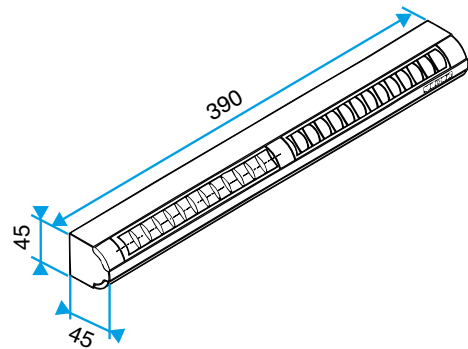

Argumentaire référence

Application :

- Entrée d'air Autoréglable Acoustique avec le débit 22 m³/h

Description :

- Fente double : 2 x (172 x 12) mm ou Fente simple (250 x 15) mm
- Dimensions : 39x39x390m
- Installation sur la menuiserie
- Kit EA: entrée d'air EA fourni avec auvent standard
- Couleur blanche
- Ailettes assure la fonction antimoustique
- Aucune vis de fixation apparente
- Isolement acoustique de 38 dB

Données générales

Références	Matériau principal	Couleur
11011546	Plastique	Blanc

Données dimensionnelles

Références	H (mm)	l (mm)	L (mm)	Fente (mm)
11011546	39	39	390	2 x (172 x 12);(250 x 15)

EA22, EA30; Entraxe = 370 mm