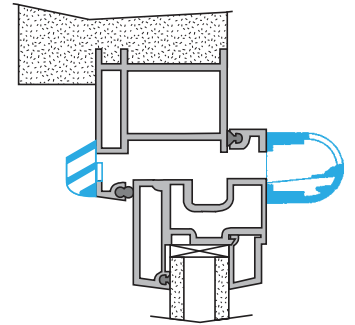

Données générales

Références	Matériau principal	Couleur
11011546	Plastique	Blanc

Données dimensionnelles

Références	H (mm)	l (mm)	L (mm)	Fente (mm)
11011546	39	39	390	2 x (172 x 12);(250 x 15)

EA22, EA30; Entraxe = 370 mm

EA45; Entraxe = 370 mm

Données aérauliques

Références	Débit nominal (m ³ /h)
11011546	22

Entrée d'air autoréglable

11011546

Kit EA 22 m³/h - 37 dB - Blanc

Données acoustiques

Références	Dnew (Ctr) avec auvent standard (dB)	Dnew (Ctr) avec auvent standard et entretoise acoustique (dB)	Dnew (Ctr) avec auvent acoustique et entretoise acoustique (dB)	Dnew (Ctr) avec auvent acoustique (dB)
11011546	37	38	40	39

Installation

Mise en œuvre entrée d'air EA

Coupe entrée d'air EA

Courbes