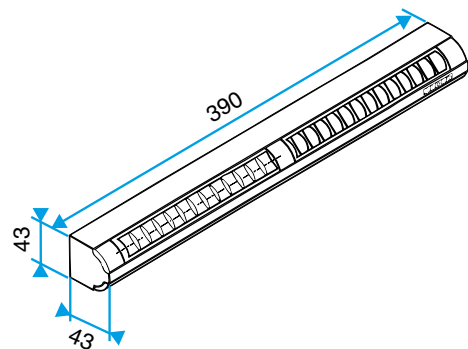

Argumentaire référence

Application :

- Entrée d'air Autoréglable Acoustique 30 m³/h.

Description :

- Fente double : 2 x (172 x 12) mm ou Fente simple (250 x 15) mm,
- Dimensions : 39x39x390mm,
- Installation sur la menuiserie,
- Kit EA: entrée d'air EA fourni avec auvent standard,
- Couleur blanche,
- Ailettes assure la fonction antimoustique,
- Aucune vis de fixation apparente,
- Isolement acoustique 37 dB.

Données générales

Références	Matériau principal	Couleur
11011539	Plastique	Blanc

Données dimensionnelles

Références	H (mm)	l (mm)	L (mm)	Fente (mm)
11011539	39	39	390	2 x (172 x 12);(250 x 15)

EA22, EA30; Entraxe = 370 mm