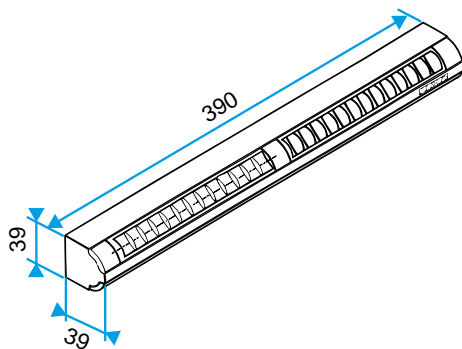

Argumentaire référence

Application :

- Entrée d'air Autoréglable Acoustique 30 m³/h.

Description :

- Fente double : 2 x (172 x 12) mm ou Fente simple (250 x 15) mm,
- Dimensions : 39x39x390mm,
- Installation sur la menuiserie,
- Kit EA: entrée d'air EA fourni avec auvent standard,
- Couleur blanche,
- Ailettes assure la fonction antimoustique,
- Aucune vis de fixation apparente,
- Isolement acoustique 37 dB.

Données générales

Références	Matériau principal	Couleur
11011539	Plastique	Blanc

Données dimensionnelles

Références	H (mm)	l (mm)	L (mm)	Fente (mm)
11011539	39	39	390	2 x (172 x 12);(250 x 15)

EA22, EA30; Entraxe = 370 mm