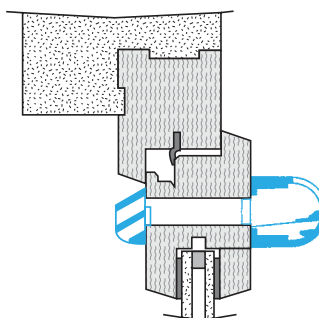

Données générales

Références	Matériau principal	Couleur
11011539	Plastique	Blanc

Données dimensionnelles

Références	H (mm)	l (mm)	L (mm)	Fente (mm)
11011539	39	39	390	2 x (172 x 12);(250 x 15)

EA22, EA30; Entraxe = 370 mm

EA45; Entraxe = 370 mm

Données aérauliques

Références	Débit nominal (m ³ /h)
11011539	30

Entrée d'air autoréglable

11011539

Kit EA 30 m³/h - 36 dB - Blanc

Données acoustiques

Références	Dnew (Ctr) avec auvent standard (dB)	Dnew (Ctr) avec auvent standard et entretoise acoustique (dB)	Dnew (Ctr) avec auvent acoustique et entretoise acoustique (dB)	Dnew (Ctr) avec auvent acoustique (dB)
11011539	37	37	39	38

Installation

Mise en œuvre entrée d'air EA

Coupe entrée d'air EA

Courbes