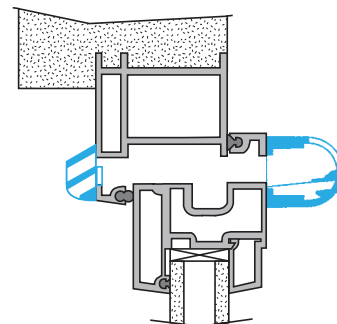

Données générales

Références	Matériau principal	Couleur
11011539	Plastique	Blanc

Données dimensionnelles

Références	H (mm)	l (mm)	L (mm)	Fente (mm)
11011539	39	39	390	2 x (172 x 12);(250 x 15)

EA22, EA30; Entraxe = 370 mm

EA45; Entraxe = 370 mm

Données aérauliques

Références	Débit nominal (m ³ /h)
11011539	30

Entrée d'air autoréglable

11011539

Kit EA 30 m³/h - 36 dB - Blanc

Données acoustiques

Références	Dnew (Ctr) avec auvent standard (dB)	Dnew (Ctr) avec auvent standard et entretoise acoustique (dB)	Dnew (Ctr) avec auvent acoustique et entretoise acoustique (dB)	Dnew (Ctr) avec auvent acoustique (dB)
11011539	37	37	39	38

Installation

Mise en œuvre entrée d'air EA

Coupe entrée d'air EA

Courbes