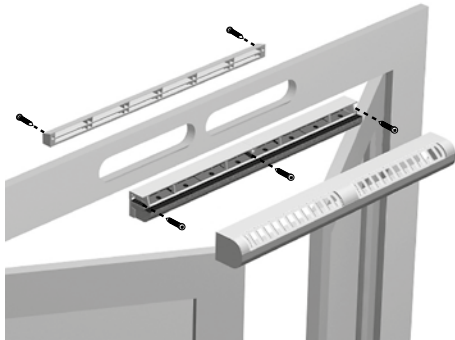

Entrée d'air autoréglable

11011580

Kit EA 45 m³/h - 36 dB - Blanc

Données acoustiques

Références	Dnew (Ctr) avec auvent standard (dB)	Dnew (Ctr) avec auvent standard et entretoise acoustique (dB)	Dnew (Ctr) avec auvent acoustique et entretoise acoustique (dB)	Dnew (Ctr) avec auvent acoustique (dB)
11011580	36	38	40	39

Installation

Mise en œuvre entrée d'air EA