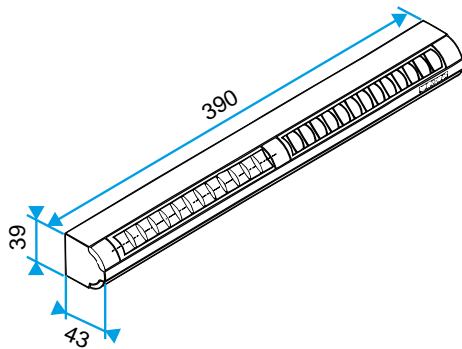

**Argumentaire référence**

Application :

- Entrée d'air Autoréglable avec le débit 45 m<sup>3</sup>/h

Description :

- Fente double : 2 x (172 x 12) mm ou Fente simple (250 x 15) mm
- Dimensions : 39x39x390mm
- Installation sur la menuiserie
- Couleur blanche
- Ailettes assure la fonction antimoustique
- Aucune vis de fixation apparente
- Isolement acoustique 36 dB

Données générales

Références	Matériau principal	Couleur
11011580	Plastique	Blanc

Données dimensionnelles

Références	H (mm)	l (mm)	L (mm)	Fente (mm)
11011580	43	43	390	2 x (172 x 12);(250 x 15)

EA22, EA30; Entraxe = 370 mm