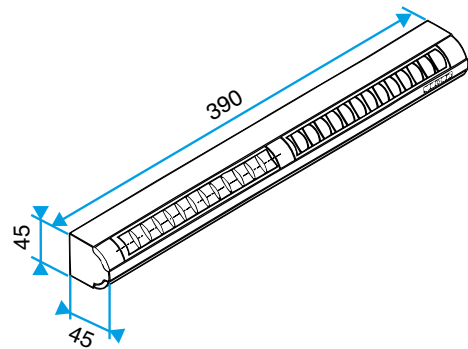

**Argumentaire référence**

Application :

- Entrée d'air Autoréglable avec le débit 45 m<sup>3</sup>/h

Description :

- Fente double : 2 x (172 x 12) mm ou Fente simple (250 x 15) mm
- Dimensions : 39x39x390mm
- Installation sur la menuiserie
- Couleur blanche
- Ailettes assure la fonction antimoustique
- Aucune vis de fixation apparente
- Isolement acoustique 36 dB

Données générales

Références	Matériau principal	Couleur
11011580	Plastique	Blanc

Données dimensionnelles

Références	H (mm)	l (mm)	L (mm)	Fente (mm)
11011580	43	43	390	2 x (172 x 12);(250 x 15)

EA22, EA30; Entraxe = 370 mm