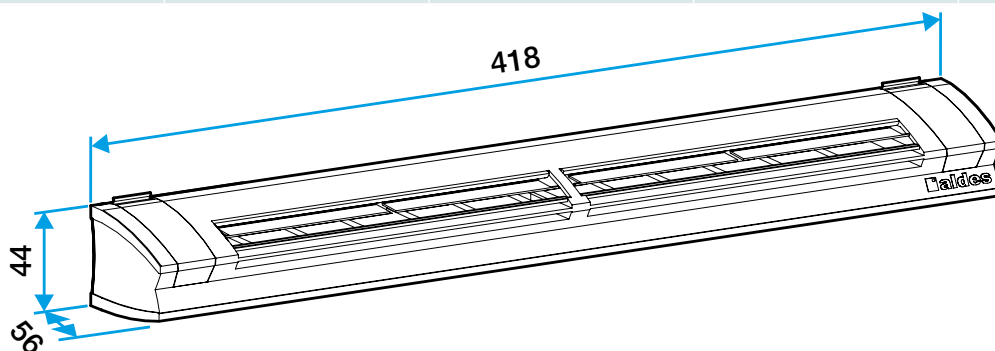

Composition des kits

Entrée d'air + Auvent standard

Accessoires

Désignations	Références
Auvent limitant - Blanc	11011237
Auvent menuiserie - Chêne clair	11011274
Auvent menuiserie - Anthracite	11011424
Auvent menuiserie - Ivoire	11011699
Auvent menuiserie - Aluminium	11011753
Auvent menuiserie - Noir	11011813
Auvent menuiserie - Marron	11011814
Auvent menuiserie - Chêne	11011815
Auvent menuiserie - Blanc	11011988
Auvent acoustique pour EHL, EA, EHB2 - Blanc	11011972
Auvent acoustique pour EHL, EA, EHB2 - Aluminium	11011755
Auvent acoustique pour EHL, EA et EHB2 - Chêne clair	11011271
Auvent acoustique pour EHL, EA et EHB2 - Marron	11011260
Auvent acoustique pour EHL, EA et EHB2 - Chêne	11011261
Auvent acoustique pour EHL, EA et EHB2 - Noir	11011262
Auvent acoustique pour EHL, EA et EHB2 - Ivoire	11011263
Auvent acoustique pour EHL, EA, EHB2 - Anthracite	11011425
Auvent acoustique anti insecte pour EHL, EA, EHB2 - Blanc	11011426
Auvent menuiserie pare-pluie APP - Blanc	11011901
Flasque long - Blanc	11011413
Flasque long - Chêne	11011414
Flasque long - Marron	11011415
Flasque long - Aluminium	11011417
Flasque long - Chêne clair	11011418
Flasque long - Ivoire	11011419
Flasque long - Noir	11011416

Données générales

Références	Matériau principal	Couleur
11014101	Plastique	Blanc

Données dimensionnelles

Références	H (mm)	I (mm)	L (mm)	Fente (mm)	Section (cm²)
11014101	44	56	418	2 x (172 x 12)	16-21-32

Entraxe : 370 mm

Données aérauliques

Références	Débit nominal (m³/h)
11014101	22/30/45