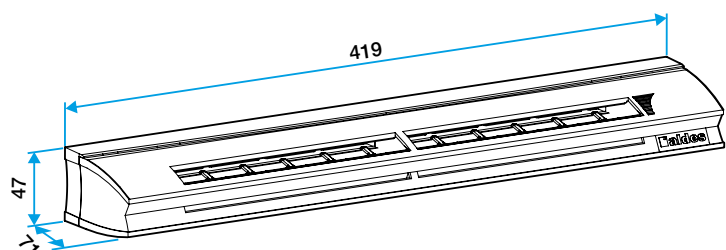

Entrée d'air fixe

11014101

Kit EFL L 22/30/45 m³/h - 39 dB - Blanc

Données acoustiques

Références	Dnew (Ctr) avec auvent standard (dB)	Dnew (Ctr) avec auvent acoustique (dB)
11014101	39	41

Installation

Mise en œuvre entrée d'air EHL L