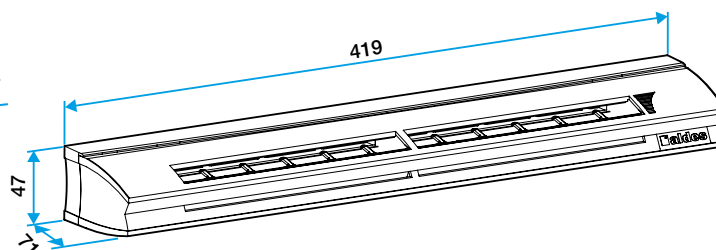

Données générales

Références	Matériau principal	Taille	Couleur
11014084	Plastique	S	Blanc

Données dimensionnelles

Références	H (mm)	l (mm)	L (mm)	Fente (mm)	Section (cm ²)
11014084	43	55	418	2 x (172 x 12)	04-31

EHL S entraxe : 370 mm

EHL L entraxe : 370 mm

Données aérauliques

Références	Plage de débit d'air (m ³ /h)
11014084	6-44

Entrée d'air hygroréglable

11014084

Kit EHL S 6-44 m³/h - 37 dB - Blanc

Données acoustiques