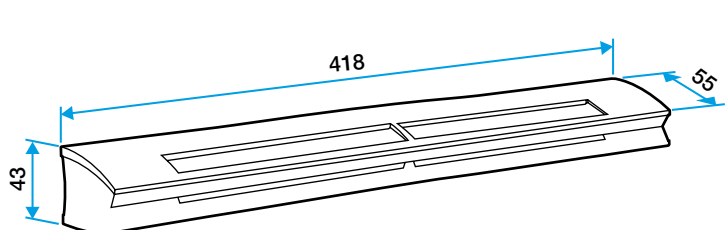

Argumentaire référence

Application :

- Entrée d'air fixe acoustique avec les débits 22, 30 et 45 m³/h,
- Livré en kit avec auvent standard.

Description :

- Fixation sur mortaise fente double : 2 x (172 x 12) mm,
- Entrée d'air hygroréglable avec le socle standard,
- Isolement acoustique 39 dB,
- Dimensions : 44x418x56 mm,
- Couleur blanche,
- Design innovant et intégration discrète,
- Facilité de mise en oeuvre.

Données générales

Références	Matériau principal	Taille	Couleur
11014084	Plastique	S	Blanc

Données dimensionnelles

Références	H (mm)	l (mm)	L (mm)	Fente (mm)	Section (cm ²)
11014084	43	55	418	2 x (172 x 12)	04-31

EHL S entraxe : 370 mm

EHL L entraxe : 370 mm

Données aérauliques

Références	Plage de débit d'air (m ³ /h)
11014084	6-44

Entrée d'air hygroréglable

11014084

Kit EHL S 6-44 m³/h - 37 dB - Blanc

Données acoustiques