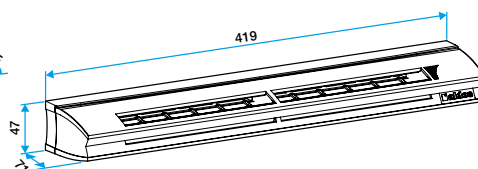

EHL S entraxe : 370 mm

EHL L entraxe : 370 mm

Données aérauliques

Références	Plage de débit d'air (m ³ /h)
11014084	6-44

Entrée d'air hygroréglable

11014084

Kit EHL S 6-44 m³/h - 37 dB - Blanc

Données acoustiques

Références	Dnew (Ctr) avec auvent standard (dB)	Dnew (Ctr) avec auvent acoustique (dB)
11014084	37	40

Installation

Mise en œuvre entrée d'air EHL

EHL S

EHL L