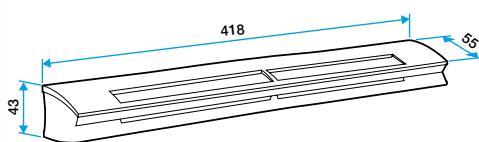

Entrée d'air hygroréglable

11014084

Kit EHL S 6-44 m³/h - 37 dB - Blanc

Données acoustiques

Références	Dnew (Ctr) avec auvent standard (dB)	Dnew (Ctr) avec auvent acoustique (dB)
11014084	37	40

Installation

EHL L