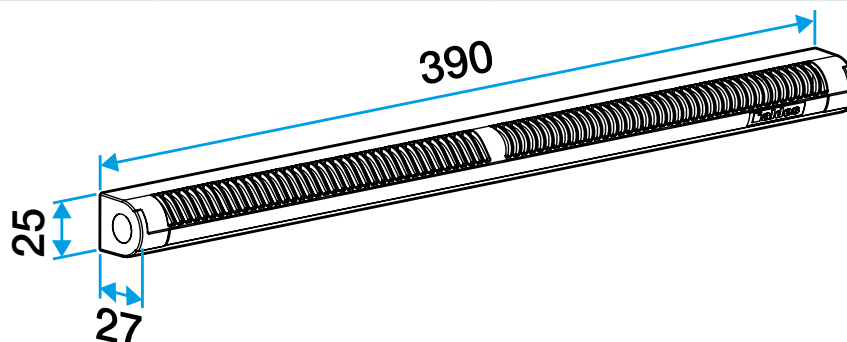

Composition des kits

Entrée d'air + Auvent standard

Accessoires

Désignations	Références
Auvent limitant - Blanc	11011237
Auvent menuiserie - Chêne clair	11011274
Auvent menuiserie - Anthracite	11011424
Auvent menuiserie - Ivoire	11011699
Auvent menuiserie - Aluminium	11011753
Auvent menuiserie - Noir	11011813
Auvent menuiserie - Marron	11011814
Auvent menuiserie - Chêne	11011815
Auvent menuiserie - Blanc	11011988
Auvent acoustique pour EHL, EA, EHB2 - Blanc	11011972
Auvent acoustique pour EHL, EA, EHB2 - Aluminium	11011755
Auvent acoustique pour EHL, EA et EHB2 - Chêne clair	11011271
Auvent acoustique pour EHL, EA et EHB2 - Marron	11011260
Auvent acoustique pour EHL, EA et EHB2 - Chêne	11011261
Auvent acoustique pour EHL, EA et EHB2 - Noir	11011262
Auvent acoustique pour EHL, EA et EHB2 - Ivoire	11011263
Auvent acoustique pour EHL, EA, EHB2 - Anthracite	11011425
Auvent acoustique anti insecte pour EHL, EA, EHB2 - Blanc	11011426
Auvent menuiserie pare-pluie APP - Blanc	11011901
Flasque long - Blanc	11011413
Flasque long - Chêne	11011414
Flasque long - Marron	11011415
Flasque long - Aluminium	11011417
Flasque long - Chêne clair	11011418
Flasque long - Ivoire	11011419
Flasque long - Noir	11011416

Données générales

Références	Matière de l'isolant	Couleur
11011568	-	Blanc

Données dimensionnelles

Références	H (mm)	L (mm)	Fente (mm)	l (mm)
11011568	25	390	2 x (172 x 12);(250 x 15);(250 x 12)	27

Entraxe : 370 mm

Données aérauliques

Références	Débit nominal (m³/h)
11011568	22/30/45

Données acoustiques

Références	Dnew (Ctr) avec auvent standard (dB)
11011568	33