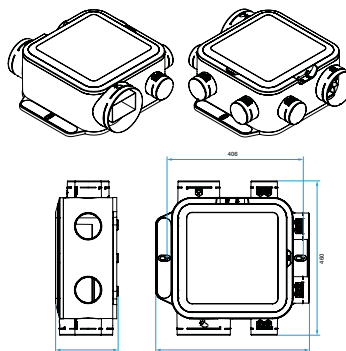

Caractéristiques complémentaires

- mode AUTO :
  - mode de fonctionnement quotidien,
  - petite vitesse de ventilation,
  - renouvellement de l'air constant, adapté à chaque pièce ventilée.
- mode BOOST CUISINE :
  - grande vitesse de ventilation en cuisine,
  - déclenchement manuel via un inverseur VMC ou une minuterie (non fournis),
  - évacuation rapide de l'humidité et des odeurs à l'heure des repas.

Composition des kits

- auto ampli cuisine;1
- régulateur bain;2
- régulateur wc;2
- bouchon Ø 80 mm;2
- adaptateur rejet Ø 160/125 mm;1
- grille ColorLINE blanche Ø 125 mm + manchette;1
- grille ColorLINE blanche Ø 80 mm + manchette;2

Accessoires

Désignations	Références
EasyCLIP Algaine collier + raccord Ø 125 mm	11033010
EasyCLIP Algaine collier + raccord Ø 80 mm	11033011
EasyCLIP Algaine collier + raccord Ø 160 mm	11033016
Minuterie 0-1 heure	11022008
Inverseur VMC	11022030

Données générales

Références	Nombre de raccordements Ø 125 mm	Nombre de raccordements Ø 80 mm	Nombre de sanitaires maximum	Nombre de vitesses	Type de moteur
11026036	1	4	4	2	AC

Données dimensionnelles

Références	H (mm)	L (mm)	P (mm)	Ø rejet (mm)	Poids (kg)
11026036	187	459	460	160/125	3,6

Encombrement en mm