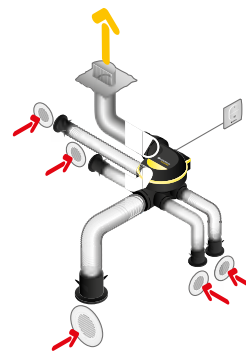

Installation kit BIP avec conduits souples Algaïne