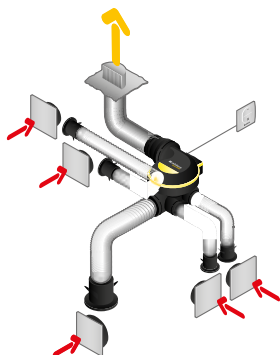

Groupe de ventilation simple flux individuelle autoréglable

11026032 Kit EasyHOME AUTO + Grilles BIP

Données thermiques

Références	Consommation moyenne journalière F4 (1 bain + 1 WC) (W)	Puissance max en mode AUTO (W)	Puissance max en mode BOOST (W)
11026032	14	14	26

Données électriques

Références	Fréquence (Hz)	Intensité de protection (A)	Intensité max (A)	Tension (V)
11026032	50	2	0,2	230

Données réglementaires

Références	Classe énergétique – climat moyen
11026032	E

Installation

Installation kit ColorLINE avec conduits souples Algaïne