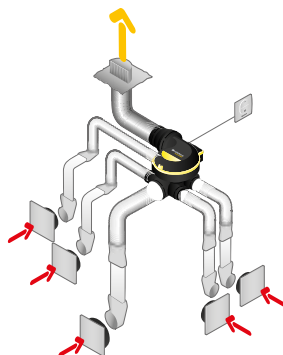

Installation kit BIP avec conduits souples Algaïne