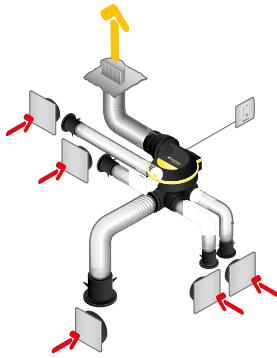

Groupe de ventilation simple flux individuelle autoréglable

11026033

Kit EasyHOME AUTO + Grilles de ventilation ColorLINE®

Données thermiques

Références	Consommation moyenne journalière F4 (1 bain + 1 WC) (W)	Puissance max en mode AUTO (W)	Puissance max en mode BOOST (W)
11026033	14	14	26

Données électriques

Références	Fréquence (Hz)	Intensité de protection (A)	Intensité max (A)	Tension (V)
11026033	50	2	0,2	230

Données réglementaires

Références	Classe énergétique ErP
11026033	E

Installation

Installation kit ColorLINE avec conduits souples Algaïne