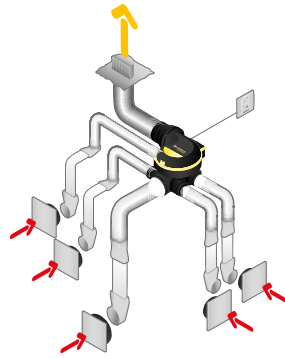

Installation kit ColorLINE avec conduits rigides Minigaine