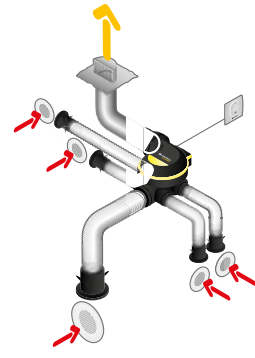

Installation kit BIP avec conduits souples Algaïne