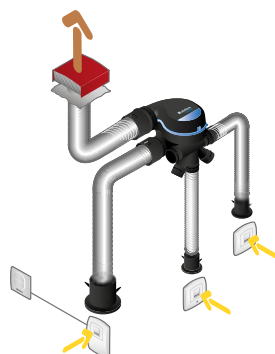

Groupe de ventilation simple flux individuelle hygoréglable

11033034

Kit EasyHOME HYGRO Premium MW' + Bouches BAHIA® CURVE ELEC

Données réglementaires

Références	Classe énergétique ErP
11033034	B

Installation

Installation avec conduits semi-rigides Optiflex

Installation avec conduits souples Algaïne isolée

Installation avec conduits rigides Minigaine

EasyCLIP Algaïne

EasyCLIP Optiflex (en option)

Courbes

Courbe aéraulique et acoustique EasyHOME Hygro MW'