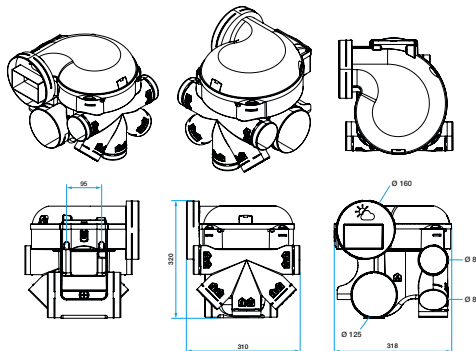

Données générales

Références	Nombre de raccords Ø 125 mm	Nombre de raccords Ø 80 mm	Nombre de sanitaires maximum	Nombre de vitesses	Type de moteur
11033034	2	5	7	1	EC

Groupe de ventilation simple flux individuelle hygroréglable

11033034

Kit EasyHOME HYGRO Premium MW' + Bouches BAHIA® CURVE ELEC

Données dimensionnelles

Références	H (mm)	L (mm)	P (mm)	Ø rejet (mm)	Poids (kg)
11033034	320	310	318	160	2,7

Encombrement en mm

Données aérauliques