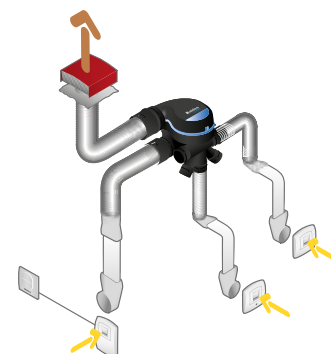

Groupe de ventilation simple flux individuelle hygoréglable

11033034

Kit EasyHOME HYGRO Premium MW' + Bouches BAHIA® CURVE ELEC

Données réglementaires

Références	Classe énergétique ErP
11033034	B

Installation

Installation avec conduits semi-rigides Optiflex

Installation avec conduits souples Algaïne isolée

Installation avec conduits rigides Minigaine

EasyCLIP Algaïne

EasyCLIP Optiflex (en option)

Courbes

Courbe aéraulique et acoustique EasyHOME Hygro MW'