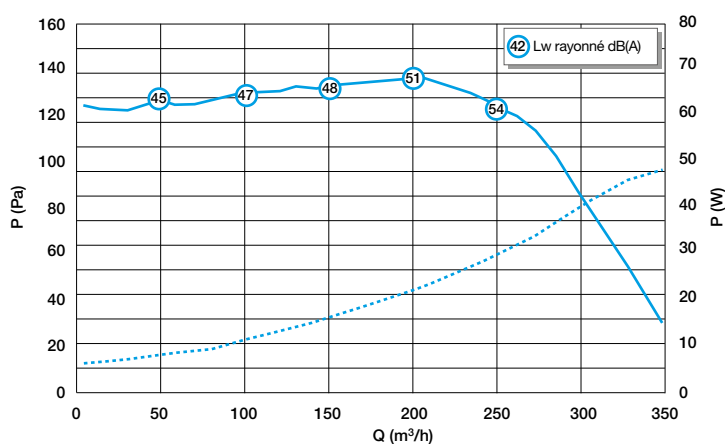

Installation avec conduits semi-rigides Optiflex

Installation avec conduits souples Algaïne isolée

Installation avec conduits rigides Minigaine

EasyCLIP Algaïne

EasyCLIP Optiflex (en option)

Courbes

Courbe aéraulique et acoustique EasyHOME Hygro MW'