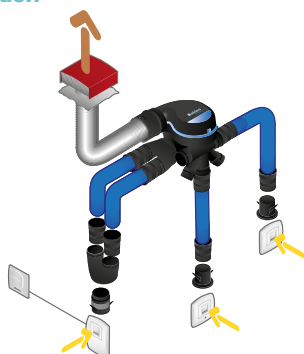

Groupe de ventilation simple flux individuelle hygoréglable

11033034

Kit EasyHOME HYGRO Premium MW' + Bouches BAHIA® CURVE ELEC

Données réglementaires

Références	Classe énergétique ErP
11033034	B

Installation

Installation avec conduits semi-rigides Optiflex

Installation avec conduits souples Algaïne isolée

Installation avec conduits rigides Minigaine

EasyCLIP Algaïne

EasyCLIP Optiflex (en option)

Courbes

Courbe aéraulique et acoustique EasyHOME Hygro MW'