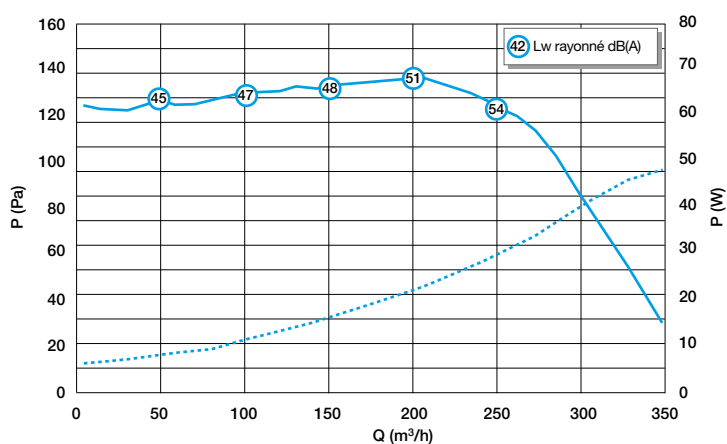

Données dimensionnelles

Références	H (mm)	L (mm)	P (mm)	Ø rejet (mm)	Poids (kg)
11033042	320	310	318	160	2,7

Encombrement en mm

Données aérauliques

Références	Débit max ErP (m³/h)
11033042	287

Données acoustiques

Installation avec conduits souples Algaïne isolée

Installation avec conduits rigides Minigaine

EasyCLIP Algaïne

EasyCLIP Optiflex (en option)

Courbes

Courbe aéraulique et acoustique EasyHOME Hygro MW'