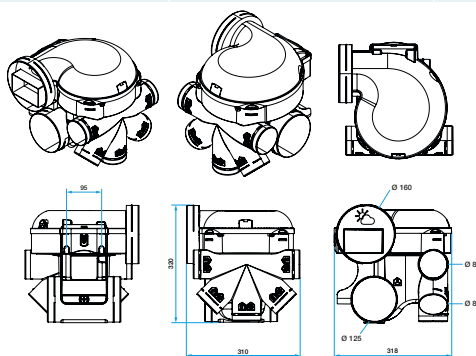

Composition des kits

- cordelette de suspension;1
- bouchon Ø 80 mm;3
- bouchon operculable Ø 125/80 mm;1
- bouche cuisine C21 PUSH Ø 125 mm + pile + manchette;1
- bouche bain B21 Ø 80 mm + manchette;1
- bouche wc W13 PRES Ø 80 mm + pile + manchette;1
- Entrées d'air EHB² 6-45 + auvent;4
- EasyCLIP Algaine Ø 125 mm;1
- EasyCLIP Algaine Ø 80 mm;2
- EasyCLIP Algaine Ø 160 mm;1
- Algaine isolée pvc Ø 125 mm filet 6 m;1
- Algaine isolée pvc Ø 80 mm filet 6 m;2
- Algaine isolée pvc Ø 160 mm filet 6 m;1

Groupe de ventilation simple flux individuelle hygoréglable

11033042

Kit EasyHOME HYGRO Premium MW' + Gains + EHB

Données générales

Références	Nombre de raccords Ø 125 mm	Nombre de raccords Ø 80 mm	Nombre de sanitaires maximum	Nombre de vitesses	Type de moteur
11033042	2	5	7	1	EC

Données dimensionnelles

Références	H (mm)	L (mm)	P (mm)	Ø rejet (mm)	Poids (kg)
11033042	320	310	318	160	2,7

Encombrement en mm

Données aérauliques

Références	Débit max ErP (m³/h)
11033042	287

Données acoustiques