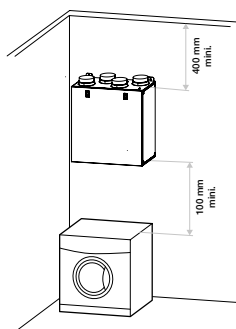

Installation

Visuel d'installation InspirAIR® Top