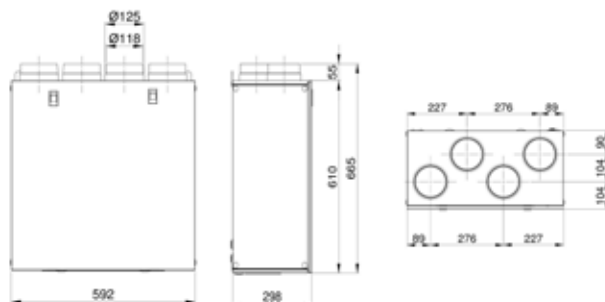

Ventilation double flux

11027123

Kit InspirAIR® Top 210 factice

Services associés

Mise en service

Données générales

Références	Type de moteur
11027123	EC