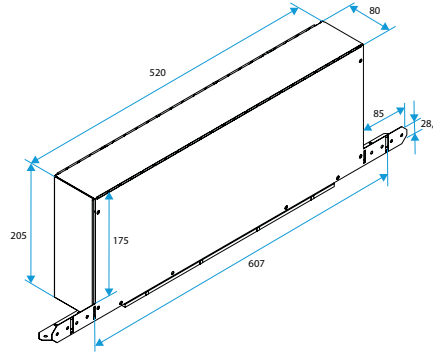

### Kit MHF Acoustique + MEA 160 mm

Données dimensionnelles

Références	H (mm)	l (mm)	L (mm)
11011391	205	520	80

Encombrement manchon MHF acoustique

Encombrement manchon MHF acoustique

Encombrement MEA 45

Encombrement MEA 85