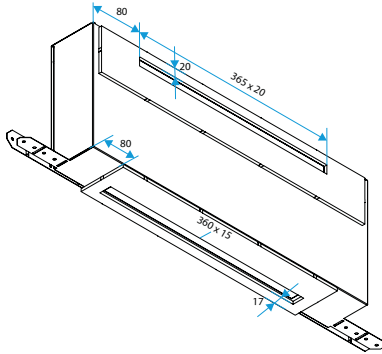

Manchon

11011391

Kit MHF Acoustique + MEA 160 mm

Données dimensionnelles

Références	H (mm)	l (mm)	L (mm)
11011391	205	520	80

Encombrement manchon MHF acoustique