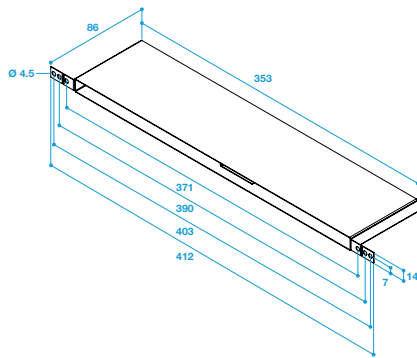

### Kit MHF Acoustique + MEA 160 mm

Données dimensionnelles

Références	H (mm)	l (mm)	L (mm)
11011391	205	520	80

Encombrement manchon MHF acoustique

Encombrement manchon MHF acoustique

Encombrement MEA 45

Encombrement MEA 85