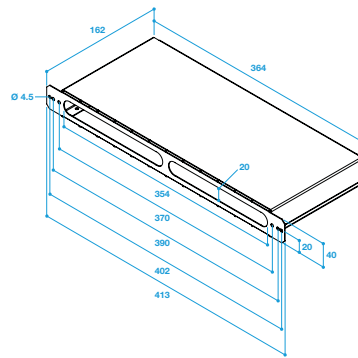

### Kit MHF Acoustique + MEA 160 mm

Données dimensionnelles

Références	H (mm)	l (mm)	L (mm)
11011391	205	520	80

Encombrement manchon MHF acoustique

Encombrement manchon MHF acoustique

Encombrement MEA 45

Encombrement MEA 85