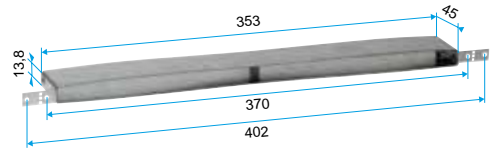

### Kit MHF Acoustique + MEA 160 mm

Données dimensionnelles

Références	H (mm)	l (mm)	L (mm)
11011391	205	520	80

Encombrement manchon MHF acoustique

Encombrement manchon MHF acoustique

Encombrement MEA 45

Encombrement MEA 85