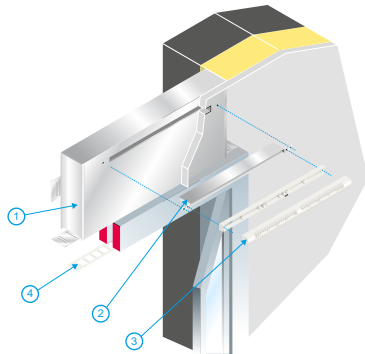

Installation

Mise en œuvre manchon MHF acoustique