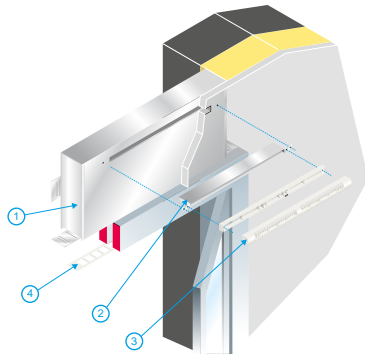

Principes de fonctionnement

MHF est placé dans l'isolant au-dessus de la fenêtre et permet de relier l'auvent ou flasque sur le montant de la fenêtre à l'entrée d'air côté intérieur.

Description produit

Le manchon MHF Acoustique placé dans l'isolant du mur au dessus de la fenêtre, permet d'augmenter l'atténuation acoustique des entrées d'air afin de diminuer l'inconfort des bruits extérieurs à l'intérieur du bâtiment.

Domaines d'application

Habitat résidentiel collectif, Neuf, Rénovation, Locaux tertiaires

Mise en oeuvre

- en isolation intérieure (kit 11011382) : fixé au dessus de la fenêtre et placé dans le doublage, le manchon MHF acoustique permet le montage d'un auvent standard ou d'un flasque côté extérieur et d'une entrée d'air côté intérieur,
- en isolation extérieure (kits 11011391 ou 11011392) : fixé au mur côté extérieur, le MHF réceptionne un auvent standard ou une flasque côté extérieur et un MEA 160 mm ou 200 mm traversant le mur.

Encombrement manchon MHF acoustique

Encombrement MEA 45

Encombrement MEA 85

Encombrement MEA 160

Encombrement MEA 200

Installation

Mise en œuvre manchon MHF acoustique