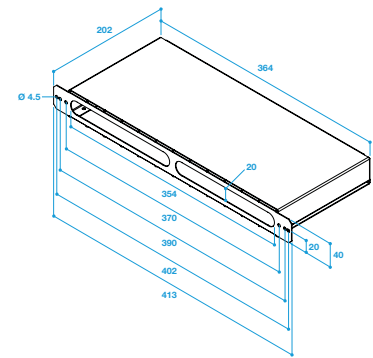

Principes de fonctionnement

MHF est placé dans l'isolant au-dessus de la fenêtre et permet de relier l'auvent ou flasque sur le montant de la fenêtre à l'entrée d'air côté intérieur.

Description produit

Données générales

Références	Matériau principal
11011392	Acier galvanisé

Manchon

11011392

Kit MHF Acoustique + MEA 200 mm

Données dimensionnelles

Références	H (mm)	l (mm)	L (mm)
11011392	205	520	80

Encombrement manchon MHF acoustique

Encombrement manchon MHF acoustique

Encombrement MEA 45

Encombrement MEA 85

Encombrement MEA 160

Encombrement MEA 200

Installation

Mise en œuvre manchon MHF acoustique