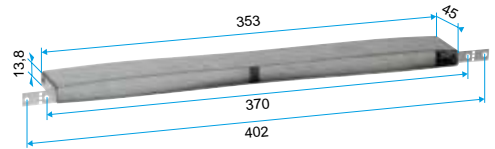

Manchon

11011392

Kit MHF Acoustique + MEA 200 mm

Données dimensionnelles

Références	H (mm)	l (mm)	L (mm)
11011392	205	520	80

Installation