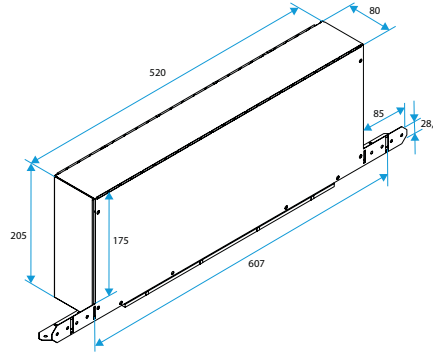

Composition des kits

- manchon + MEA longueur 200 mm

Accessoires

Désignations	Références
Manchon de raccordement MEA 45 mm	11011378
Manchon de raccordement MEA 85 mm	11011401
Manchon de raccordement MEA 160 mm	11011371
Manchon de raccordement MEA 200 mm	11011373
Manchon de raccordement TM - Blanc	11011501
Rallonge TM 20 à 30 mm - Blanc	11011893
Flasque long - Blanc	11011413
Flasque long - Chêne	11011414
Flasque long - Marron	11011415
Flasque long - Noir	11011416
Flasque long - Aluminium	11011417
Flasque long - Chêne clair	11011418
Flasque long - Ivoire	11011419

Données générales

Références	Matériau principal
11011392	Acier galvanisé

Manchon

11011392

Kit MHF Acoustique + MEA 200 mm

Données dimensionnelles

Références	H (mm)	l (mm)	L (mm)
11011392	205	520	80

Encombrement manchon MHF acoustique