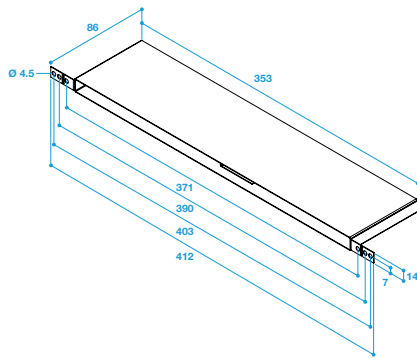

Encombrement MEA 85