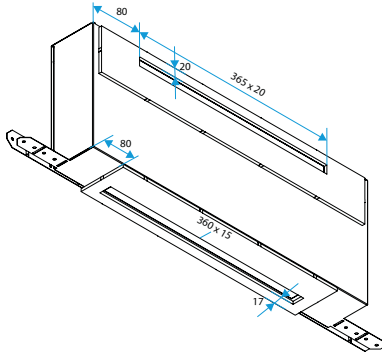

Principes de fonctionnement

MHF est placé dans l'isolant au-dessus de la fenêtre et permet de relier l'auvent ou flasque sur le montant de la fenêtre à l'entrée d'air côté intérieur.

Description produit

Composition des kits

- manchon + MEA longueur 200 mm

Accessoires

Désignations	Références
Manchon de raccordement MEA 45 mm	11011378
Manchon de raccordement MEA 85 mm	11011401
Manchon de raccordement MEA 160 mm	11011371
Manchon de raccordement MEA 200 mm	11011373
Manchon de raccordement TM - Blanc	11011501
Rallonge TM 20 à 30 mm - Blanc	11011893
Flasque long - Blanc	11011413
Flasque long - Chêne	11011414
Flasque long - Marron	11011415
Flasque long - Noir	11011416
Flasque long - Aluminium	11011417
Flasque long - Chêne clair	11011418
Flasque long - Ivoire	11011419

Données générales

Références	Matériau principal
11011392	Acier galvanisé

Manchon

11011392

Kit MHF Acoustique + MEA 200 mm

Données dimensionnelles

Références	H (mm)	l (mm)	L (mm)
11011392	205	520	80

Encombrement manchon MHF acoustique