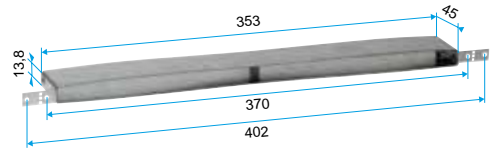

### Kit MHF Acoustique + MEA 85 mm

Données dimensionnelles

Références	H (mm)	l (mm)	L (mm)
11011399	205	520	80

Encombrement manchon MHF acoustique

Encombrement manchon MHF acoustique

Encombrement MEA 45

Encombrement MEA 85