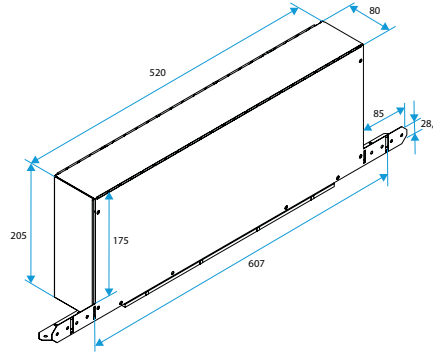

### Kit MHF Acoustique + MEA 85 mm

Données dimensionnelles

Références	H (mm)	l (mm)	L (mm)
11011399	205	520	80

Encombrement manchon MHF acoustique

Encombrement manchon MHF acoustique

Encombrement MEA 45

Encombrement MEA 85