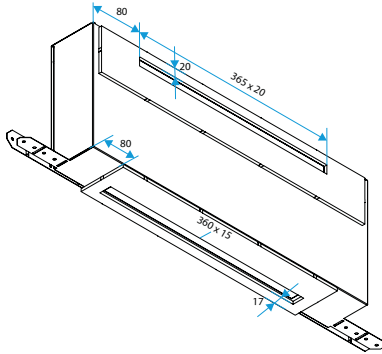

Manchon

11011399

Kit MHF Acoustique + MEA 85 mm

Données dimensionnelles

Références	H (mm)	l (mm)	L (mm)
11011399	205	520	80

Encombrement manchon MHF acoustique