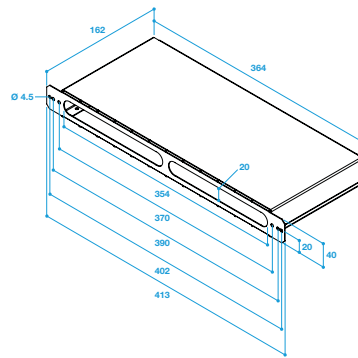

### Kit MHF Acoustique + MEA 85 mm

Données dimensionnelles

Références	H (mm)	l (mm)	L (mm)
11011399	205	520	80

Encombrement manchon MHF acoustique

Encombrement manchon MHF acoustique

Encombrement MEA 45

Encombrement MEA 85