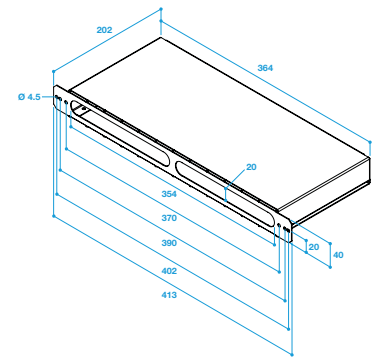

Encombrement MEA 45

Encombrement MEA 200