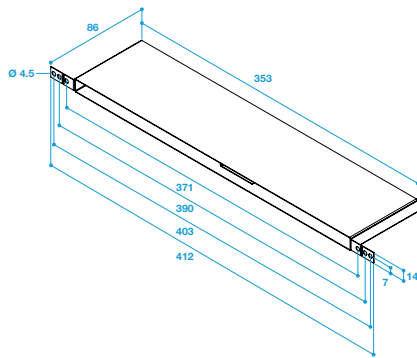

### Kit MHF Acoustique + MEA 85 mm

Données dimensionnelles

Références	H (mm)	l (mm)	L (mm)
11011399	205	520	80

Encombrement manchon MHF acoustique

Encombrement manchon MHF acoustique

Encombrement MEA 45

Encombrement MEA 85