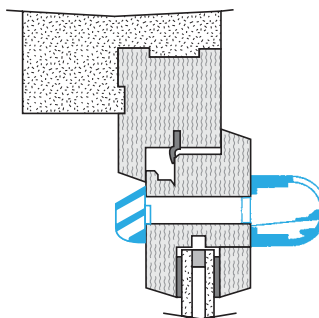

Données générales

Références	Matériau principal	Couleur
11011179	Plastique	Blanc

Données dimensionnelles

Références	H (mm)	l (mm)	L (mm)	Fente (mm)
11011179	39	39	295	(250 x 12);(265 x 17)

Entraxe : 275 mm

Données aérauliques

Références	Débit nominal (m ³ /h)
11011179	15/22/30/45

Entrée d'air autoréglable

11011179

Kit Mini EA 15/22/30/45 m³/h - 37 dB - Blanc

Données acoustiques

Références	Dnew (Ctr) avec auvent standard (dB)
11011179	37

Installation

Mise en œuvre entrée d'air MINI EA

Coupe mise en œuvre MINI EA