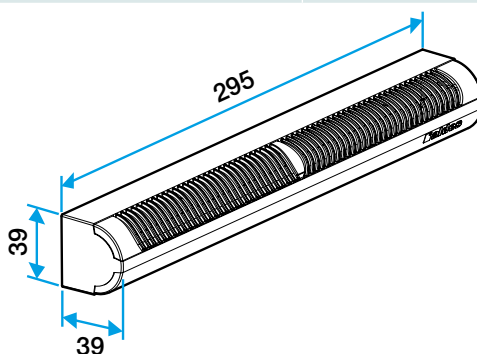

Entrée d'air autoréglable

11011179

Kit Mini EA 15/22/30/45 m³/h - 37 dB - Blanc

Composition des kits

Entrée d'air + Mini Auvent standard

Accessoires

Désignations	Références
Flasque long - Blanc	11011413
Flasque long - Chêne	11011414
Flasque long - Marron	11011415
Flasque long - Noir	11011416
Flasque long - Aluminium	11011417
Flasque long - Chêne clair	11011418
Flasque long - Ivoire	11011419
Mini Auvent standard menuiserie - Blanc	11011184
Mini Auvent standard menuiserie - Aluminium	11011185
Mini Auvent standard menuiserie - Noir	11011186
Mini Auvent standard menuiserie - Marron	11011187
Mini Auvent standard menuiserie - Chêne	11011188
Mini Auvent standard menuiserie - Chêne clair	11011189
Mini Auvent standard menuiserie - Ivoire	11011190
Mini auvent APP - Blanc	11011247
Mini auvent APP - Aluminium	11011248
Mini auvent APP - Noir	11011249
Mini auvent APP - Marron	11011250
Mini auvent APP - Chêne	11011251
Mini auvent APP - Ivoire	11011252
Mini auvent APP - Chêne clair	11011255

Données générales

Références	Matériau principal	Couleur
11011179	Plastique	Blanc

Données dimensionnelles

Références	H (mm)	l (mm)	L (mm)	Fente (mm)
11011179	39	39	295	(250 x 12);(265 x 17)

Entraxe : 275 mm