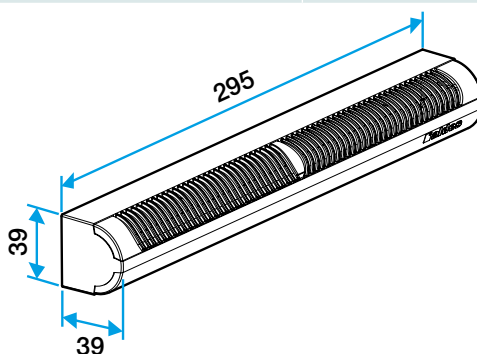

Entrée d'air autoréglable

11011171

Kit Mini EA Module 30 m³/h - 37 dB - Blanc

Composition des kits

Entrée d'air + Mini Auvent standard

Accessoires

Désignations	Références
Flasque long - Blanc	11011413
Flasque long - Chêne	11011414
Flasque long - Marron	11011415
Flasque long - Noir	11011416
Flasque long - Aluminium	11011417
Flasque long - Chêne clair	11011418
Flasque long - Ivoire	11011419
Mini Auvent standard menuiserie - Blanc	11011184
Mini Auvent standard menuiserie - Aluminium	11011185
Mini Auvent standard menuiserie - Noir	11011186
Mini Auvent standard menuiserie - Marron	11011187
Mini Auvent standard menuiserie - Chêne	11011188
Mini Auvent standard menuiserie - Chêne clair	11011189
Mini Auvent standard menuiserie - Ivoire	11011190
Mini auvent APP - Blanc	11011247
Mini auvent APP - Aluminium	11011248
Mini auvent APP - Noir	11011249
Mini auvent APP - Marron	11011250
Mini auvent APP - Chêne	11011251
Mini auvent APP - Ivoire	11011252
Mini auvent APP - Chêne clair	11011255

Données générales

Références	Matériau principal	Couleur
11011171	Plastique	Blanc

Données dimensionnelles

Références	H (mm)	l (mm)	L (mm)	Fente (mm)
11011171	39	39	295	(250 x 12);(265 x 17)

Entraxe : 275 mm