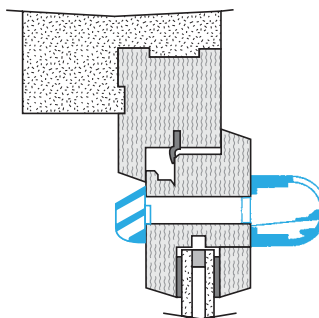

Données générales

Références	Matériau principal	Couleur
11011171	Plastique	Blanc

Données dimensionnelles

Références	H (mm)	l (mm)	L (mm)	Fente (mm)
11011171	39	39	295	(250 x 12);(265 x 17)

Entraxe : 275 mm

Données aérauliques

Références	Débit nominal (m ³ /h)
11011171	30

Entrée d'air autoréglable

11011171

Kit Mini EA Module 30 m³/h - 37 dB - Blanc

Données acoustiques

Références	Dnew (Ctr) avec auvent standard (dB)
11011171	37

Installation

Mise en œuvre entrée d'air MINI EA

Coupe mise en œuvre MINI EA