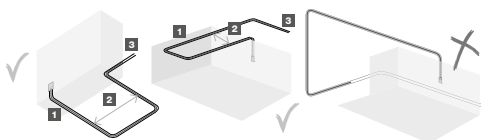

Encombrement prise pour flexible rétractable

Encombrement contre-prise cloison sèche pour flexible rétractable

Encombrement contre-prise mur brique pour flexible rétractable

Encombrement coude allongé 90°

Encombrement coude allongé 45°

Encombrement coude allongé 22,5°

Installation

Mise en œuvre du réseau en U pour accueillir le flexible
1. Réseau en U sur le même plan

Installation de la prise à hauteur d'interrupteur

Installation de la prise à hauteur de prise de courant

50 cm - 80 cm

90 cm - 120 cm

Système d'aspiration centralisée

11071041

Kit installation système de flexible rétractable pour mur en brique

- > 1- ouvrir le couvercle,
- > 2- tirer le flexible à la longueur souhaitée,
- > 3- verrouiller le flexible à l'aide de la bague située en haut de la prise,
- > 4- connecter poignée et flexible à l'aide de la bague raccord fournie,
- > 5- démarrer la centrale à l'aide de l'interrupteur situé sur le côté droit de la prise,
- > 6- une fois l'aspirateur passé, ne pas éteindre la centrale :
 - déconnecter la poignée du flexible,
 - déverrouiller le flexible à l'aide de la bague située sur la prise,
- > 7- fermer le couvercle pour stopper la centrale.