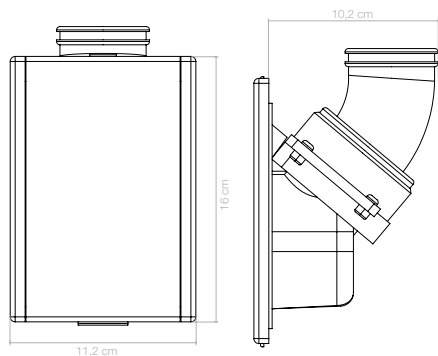

Système d'aspiration centralisée

11071041

Kit installation système de flexible rétractable pour mur en brique

Composition des kits

- prise d'aspiration (blanche);1
- Contre-prise pour mur brique;1
- conduit d'aspiration antistatique;10
- coude allongé 90°;3
- coude allongé 45°;2
- coude allongé 22,5°;2
- manchon F/F;5
- collier de fixation;10
- poignée;1
- flexible de 12 mètres de long;1

Encombrement prise pour flexible rétractable