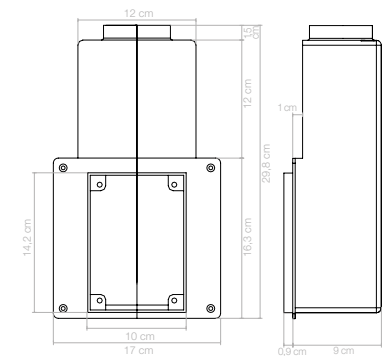

Encombrement prise pour flexible rétractable

Encombrement contre-prise cloison sèche pour flexible rétractable

Encombrement contre-prise mur brique pour flexible rétractable

Encombrement coude allongé 90°