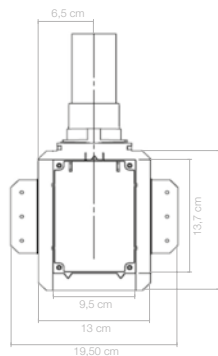

Encombrement contre-prise cloison sèche pour flexible rétractable