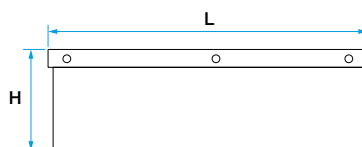

Accessoire tourelle de désenfumage

11021286

Kit pare-pluie IPX4 - 4.5/7.2/10.5

Kit pare-pluie VELONE

Visuel côtes encombrement

Description produit

Le kit pare-pluie protège la tourelle de désenfumage VELONE contre la pénétration de pluie dans le conduit due à des intempéries importantes lorsque celle-ci est à l'arrêt. Il faut rappeler qu'une tourelle de désenfumage pur est majoritairement à l'arrêt, le kit pare-pluie est bien plus efficace qu'un kit vertical.

Domaines d'application

Neuf, Rénovation, Locaux tertiaires

Mise en oeuvre

- installation du kit pare-pluie sur la tourelle VELONE directement sur le site.

Caractéristiques principales

- conforme au marquage CE,
- F400° - 2h selon EN 12101-3,
- classement IPX4 :
 - étanche face à un arrosage sous toutes les directions avec un débit de 600 l/h,
 - testé en laboratoire indépendant (rapport d'essai sur demande).
- constitué de 4 pièces en tissu MO renforcées sur un côté par une bande métallique,
- n'implique pas de perte de charge significative,
- incompatible avec le kit rejet vertical.