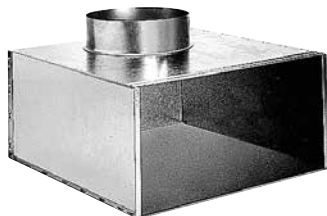

Grille

11053662

MEF3 200X100/D80 PLÉNUM PC

Plénum ME F3

### Description produit

Ce plénum assure la reprise ou le soufflage d'air via les grilles SC, AC (101, 102, 121, 123, 125) et GRIDLINED Wall.

### Argumentaire référence

- Barres frontales fixes horizontales espacées de 13 mm, déflexion 0°.
- Finition aluminium anodisé, teinte naturelle satinée.
- Fixation non apparente par clips à friction.