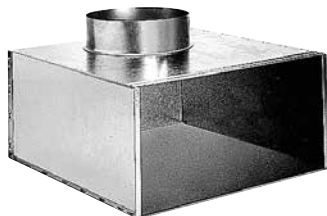

## Grille

11053661

MEF3 1000X75/2XD100 PLÉNUM PC

Plénum ME F3

**Description produit**

Ce plénum assure la reprise ou le soufflage d'air via les grilles SC, AC (101, 102, 121, 123, 125) et GRIDLINED Wall.

**Domaines d'application**

Neuf, Rénovation, Locaux tertiaires

**Mise en oeuvre**

- fixation non apparente de la grille grâce à des clips à friction.

**Argumentaire référence**

- Barres frontales fixes horizontales espacées de 13 mm, déflexion 0°.
- Finition aluminium anodisé, teinte naturelle satinée.
- Fixation non apparente par clips à friction.

**Caractéristiques principales**

- acier galvanisé,
- piquage sur le côté.

**Données dimensionnelles**

Références	H (mm)	L (mm)
11053661	75	1000

Plénum ME F3