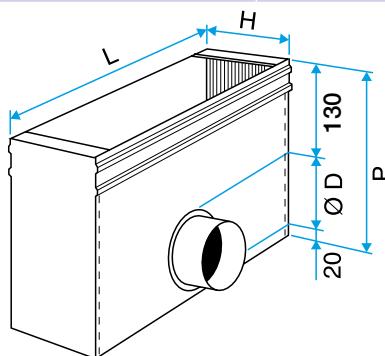

Neuf, Rénovation, Locaux tertiaires

**Mise en oeuvre**

- fixation non apparente de la grille grâce à des clips à friction.

**Argumentaire référence**

- Barres frontales fixes horizontales espacées de 13 mm, déflexion 0°.
- Finition aluminium anodisé, teinte naturelle satinée.
- Fixation non apparente par clips à friction.

**Caractéristiques principales**

- acier galvanisé,
- piquage sur le côté.

**Données dimensionnelles**

Références	H (mm)	L (mm)
11053661	75	1000

Plénum ME F3