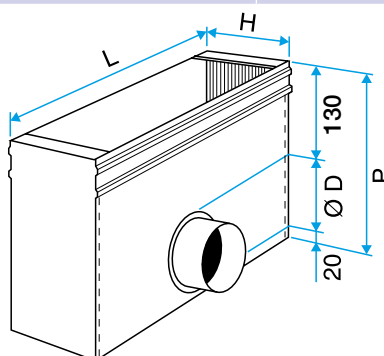

Neuf, Rénovation, Locaux tertiaires

**Mise en oeuvre**

- fixation non apparente de la grille grâce à des clips à friction.

**Argumentaire référence**

- Barres frontales fixes horizontales espacées de 13 mm, déflexion 0°.
- Finition aluminium anodisé, teinte naturelle satinée.
- Fixation non apparente par clips à friction.

**Caractéristiques principales**

- acier galvanisé,
- piquage sur le côté.

**Données dimensionnelles**

Références	H (mm)	L (mm)
11053665	100	400

Plénum ME F3