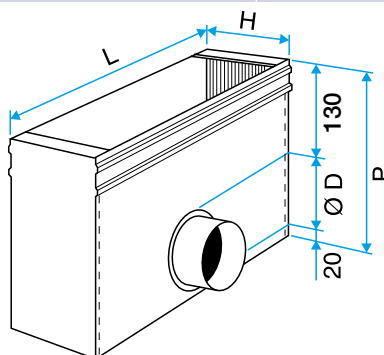

Neuf, Rénovation, Locaux tertiaires

Mise en oeuvre

- fixation non apparente de la grille grâce à des clips à friction.

Argumentaire référence

- Grille à mailles carrées de 15 x 15 mm (AC 123) ou à tôle perforée 45 % surface libre (SC 125).
- Modèles AC : finition aluminium anodisé, teinte naturelle satinée.
- Modèles SC : finition acier peinture époxy, teinte blanc RAL 9010.
- Fixation non apparente par clips à friction.

Caractéristiques principales

- acier galvanisé,
- piquage sur le côté.

Données dimensionnelles

Références	H (mm)	L (mm)
11053689	600	600

Plénum ME F3