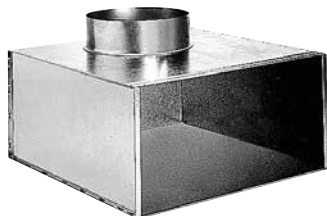

Grille

11053689

MEF3 600X600/D355 PLÉNUM PC

Plénum ME F3

Description produit

Ce plénum assure la reprise ou le soufflage d'air via les grilles SC, AC (101, 102, 121, 123, 125) et GRIDLINED Wall.

Domaines d'application

Neuf, Rénovation, Locaux tertiaires

Mise en oeuvre

- fixation non apparente de la grille grâce à des clips à friction.

Argumentaire référence

- Grille à mailles carrées de 15 x 15 mm (AC 123) ou à tôle perforée 45 % surface libre (SC 125).
- Modèles AC : finition aluminium anodisé, teinte naturelle satinée.
- Modèles SC : finition acier peinture époxy, teinte blanc RAL 9010.
- Fixation non apparente par clips à friction.

Caractéristiques principales

- acier galvanisé,
- piquage sur le côté.

Données dimensionnelles

Références	H (mm)	L (mm)
11053689	600	600

Plénum ME F3