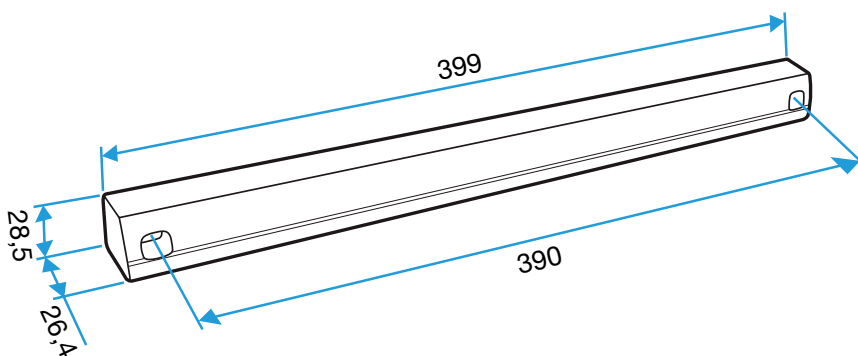

- Placés du côté extérieur de la menuiserie, les auvents permettent d'éviter la pénétration d'eau par l'entrée d'air, tout en assurant les performances aérauliques et acoustiques de celle-ci.
- L'auvent limitant est recommandé pour les zones exposés au vent ou volet placé à l'intérieur de l'avant peuvent de limiter l'impact du vent et du débit insufflé.
- L'APP et le Mini APP sont des auvents plus recouvrants et assurant la fonction d'anti moustiques. L'APP est adapté aux entrées d'air standards et le Mini APP est adapté aux petites entrées d'air (Mini EMMA et Mini EA).
- Le flasque long permet de remplacer l'auvent standard lorsque son encombrement ne convient pas (baie coulissante...).

Caractéristiques principales

- existe en différents coloris.

Données générales

Références	Couleur
11011185	Aluminium

Entrée d'air

11011185

Mini Auvent standard menuiserie - Aluminium

Données dimensionnelles

Références	H (mm)	l (mm)	L (mm)
11011185	24	23,5	287

Auvent menuiserie L=390mm; Mini Auvent L=287mm

APP L= 390mm; Mini APP L=290mm

Flasque

Auvent limitant