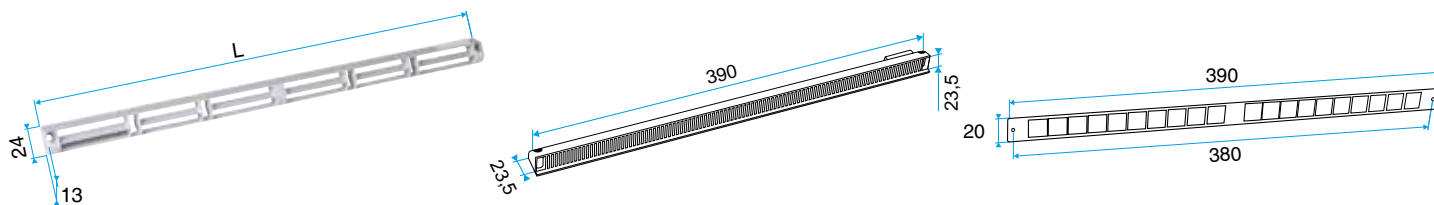

Domaines d'application

Habitat résidentiel collectif, Habitat résidentiel individuel, Neuf, Rénovation

Mise en oeuvre

- l'auvent menuiserie est placé du côté extérieur et vissé par 2 vis.

Argumentaire référence

- Placés du côté extérieur de la menuiserie, les auvents permettent d'éviter la pénétration d'eau par l'entrée d'air, tout en assurant les performances aérauliques et acoustiques de celle-ci.
- L'auvent limitant est recommandé pour les zones exposés au vent ou volet placé à l'intérieur de l'avant peuvent de limiter l'impact du vent et du débit insufflé.
- L'APP et le Mini APP sont des auvents plus recouvrants et assurant la fonction d'anti moustiques. L'APP est adapté aux entrées d'air standards et le Mini APP est adapté aux petites entrées d'air (Mini EMMA et Mini EA).
- Le flasque long permet de remplacer l'auvent standard lorsque son encombrement ne convient pas (baie coulissante...).

Caractéristiques principales

- existe en différents coloris.

Données générales

Références	Couleur
11011185	Aluminium

Entrée d'air

11011185

Mini Auvent standard menuiserie - Aluminium

Données dimensionnelles

Références	H (mm)	l (mm)	L (mm)
11011185	24	23,5	287

Auvent menuiserie L=390mm; Mini Auvent L=287mm

APP L= 390mm; Mini APP L=290mm

Flasque

Auvent limitant