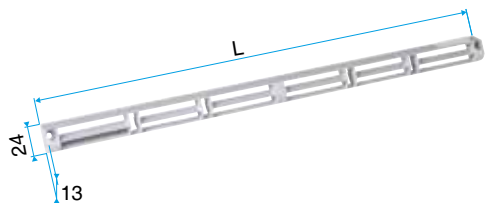

Entrée d'air

11011188

Mini Auvent standard menuiserie - Chêne

Données dimensionnelles

Références	H (mm)	l (mm)	L (mm)
11011188	24	23,5	287