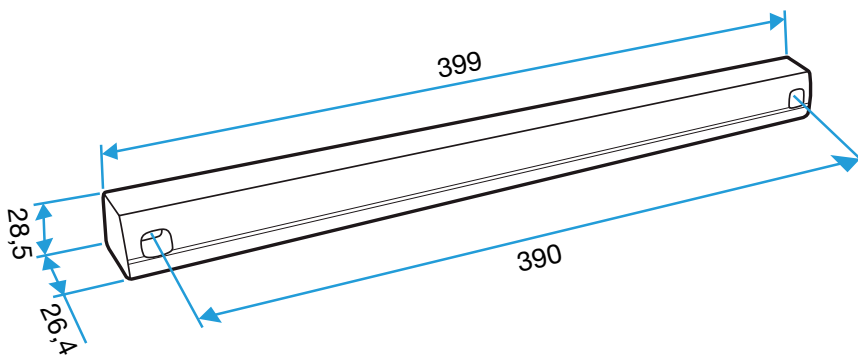

#### Données dimensionnelles

Références	H (mm)	l (mm)	L (mm)
11011188	24	23,5	287

Auvent menuiserie L=390mm; Mini Auvent L=287mm

APP L= 390mm; Mini APP L=290mm

Flasque

Auvent limitant