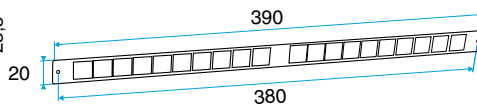

Domaines d'application

Habitat résidentiel collectif, Habitat résidentiel individuel, Neuf, Rénovation

Mise en oeuvre

- l'auvent menuiserie est placé du côté extérieur et vissé par 2 vis.

Caractéristiques principales

- existe en différents coloris.

Données générales

Références	Couleur
11011190	Ivoire

Entrée d'air

11011190

Mini Auvent standard menuiserie - Ivoire

Données dimensionnelles

Références	H (mm)	l (mm)	L (mm)
11011190	24	23,5	287

Auvent menuiserie L=390mm; Mini Auvent L=287mm

APP L= 390mm; Mini APP L=290mm

Flasque

Auvent limitant