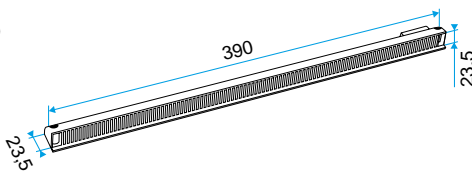

- existe en différents coloris.

Données générales

Références	Couleur
11011190	Ivoire

Entrée d'air

11011190

Mini Auvent standard menuiserie - Ivoire

Données dimensionnelles

Références	H (mm)	l (mm)	L (mm)
11011190	24	23,5	287

Auvent menuiserie L=390mm; Mini Auvent L=287mm

APP L= 390mm; Mini APP L=290mm

Flasque

Auvent limitant