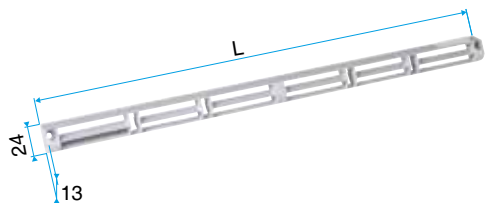

Entrée d'air

11011190

Mini Auvent standard menuiserie - Ivoire

Mini Auvent standard menuiserie - Ivoire

Description produit

- L'auvent menuiserie permet d'éviter la pénétration d'eau par l'entrée d'air, tout en assurant les performances aérauliques et acoustiques de celle-ci.
- L'APP et le Mini APP sont des auvents plus recouvrants assurant la fonction d'anti moustique. L'APP est adapté aux entrées d'air standards et le Mini APP est adapté aux petites entrées d'air (Mini EMMA et Mini EA).
- Le flasque long permet de remplacer l'auvent standard lorsque son encombrement ne convient pas (baie coulissante...)
- L'auvent limitant est recommandé pour les zones exposées au vent. Un volet à l'intérieur de l'auvent permet de limiter l'impact du vent et du débit insufflé.

- existe en différents coloris.

Données générales

Références	Couleur
11011190	Ivoire

Entrée d'air

11011190

Mini Auvent standard menuiserie - Ivoire

Données dimensionnelles

Références	H (mm)	l (mm)	L (mm)
11011190	24	23,5	287

Auvent menuiserie L=390mm; Mini Auvent L=287mm

APP L= 390mm; Mini APP L=290mm

Flasque

Auvent limitant