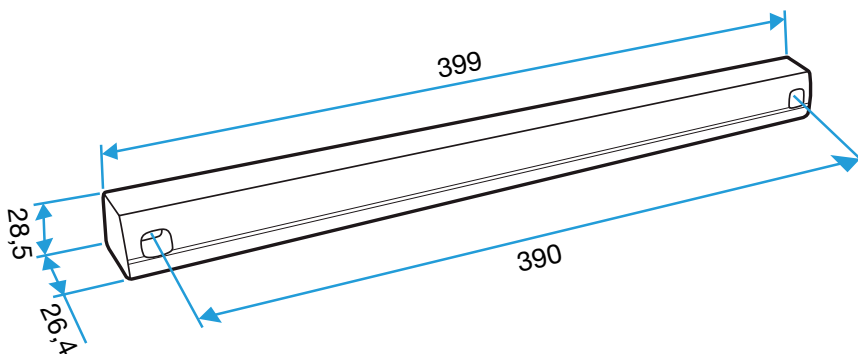

Entrée d'air

11011190

Mini Auvent standard menuiserie - Ivoire

Mini Auvent standard menuiserie - Ivoire

Description produit

- L'auvent menuiserie permet d'éviter la pénétration d'eau par l'entrée d'air, tout en assurant les performances aérauliques et acoustiques de celle-ci.
- L'APP et le Mini APP sont des auvents plus recouvrants assurant la fonction d'anti moustique. L'APP est adapté aux entrées d'air standards et le Mini APP est adapté aux petites entrées d'air (Mini EMMA et Mini EA).
- Le flasque long permet de remplacer l'auvent standard lorsque son encombrement ne convient pas (baie coulissante...)
- L'auvent limitant est recommandé pour les zones exposées au vent. Un volet à l'intérieur de l'auvent permet de limiter l'impact du vent et du débit insufflé.

Domaines d'application

Habitat résidentiel collectif, Habitat résidentiel individuel, Neuf, Rénovation

Mise en oeuvre

- l'auvent menuiserie est placé du côté extérieur et vissé par 2 vis.

Caractéristiques principales

- existe en différents coloris.

Données générales

Références	Couleur
11011190	Ivoire

Entrée d'air

11011190

Mini Auvent standard menuiserie - Ivoire

Données dimensionnelles

Références	H (mm)	l (mm)	L (mm)
11011190	24	23,5	287

Auvent menuiserie L=390mm; Mini Auvent L=287mm

APP L= 390mm; Mini APP L=290mm

Flasque

Auvent limitant