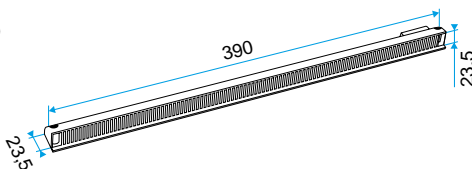

Entrée d'air

11011185

Mini Auvent standard menuiserie - Aluminium

Données dimensionnelles

Références	H (mm)	l (mm)	L (mm)
11011185	24	23,5	287