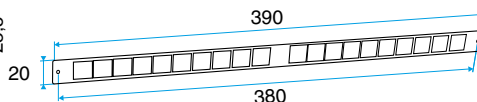

Entrée d'air

11011185

Mini Auvent standard menuiserie - Aluminium

Données dimensionnelles

Références	H (mm)	l (mm)	L (mm)
11011185	24	23,5	287