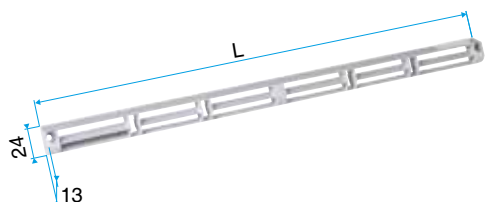

Entrée d'air

11011185

Mini Auvent standard menuiserie - Aluminium

Données dimensionnelles

Références	H (mm)	l (mm)	L (mm)
11011185	24	23,5	287