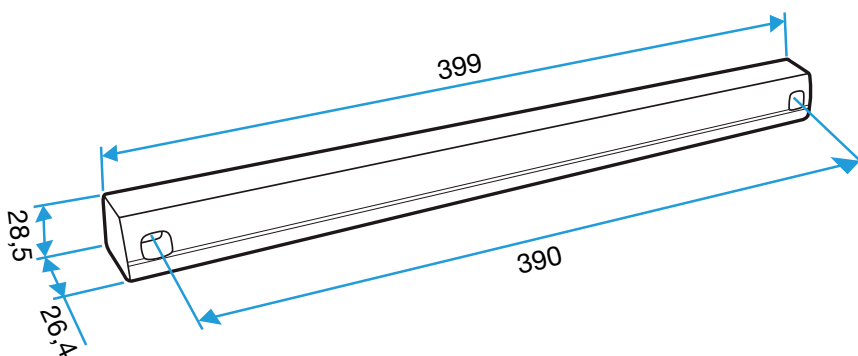

#### Données dimensionnelles

Références	H (mm)	l (mm)	L (mm)
11011185	24	23,5	287

Auvent menuiserie L=390mm; Mini Auvent L=287mm

APP L= 390mm; Mini APP L=290mm

Flasque

Auvent limitant