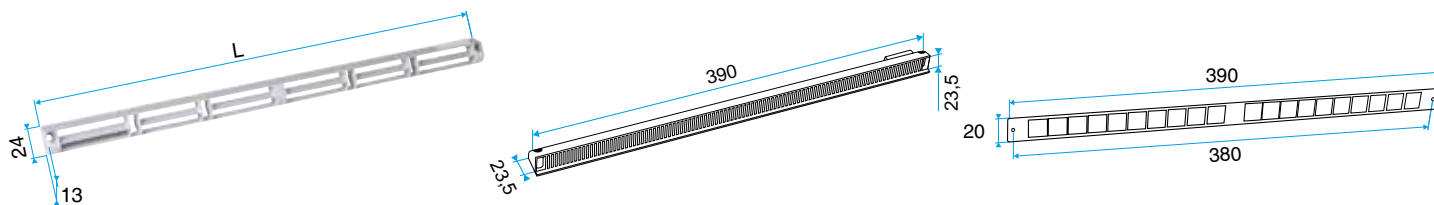

### Données générales

Références	Couleur
11011184	Blanc

Entrée d'air

#### Données dimensionnelles

Références	H (mm)	l (mm)	L (mm)
11011184	24	23,5	287

Auvent menuiserie L=390mm; Mini Auvent L=287mm

APP L= 390mm; Mini APP L=290mm

Flasque

Auvent limitant