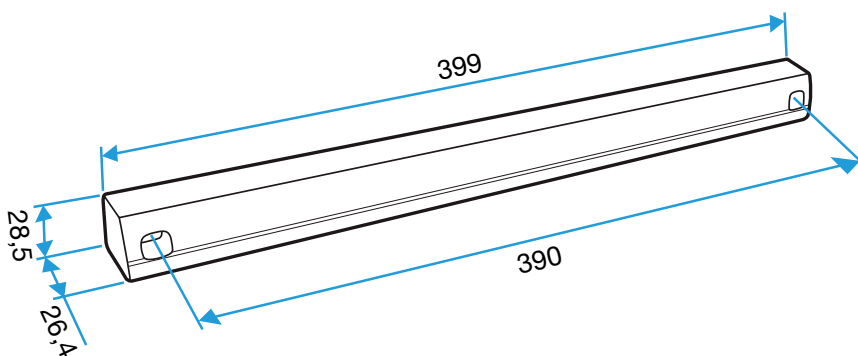

#### Données dimensionnelles

Références	H (mm)	l (mm)	L (mm)
11011184	24	23,5	287

Auvent menuiserie L=390mm; Mini Auvent L=287mm

APP L= 390mm; Mini APP L=290mm

Flasque

Auvent limitant