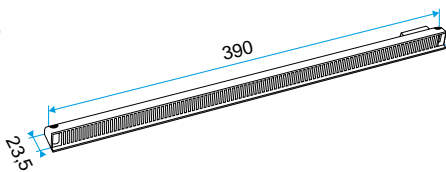

- Placés du côté extérieur de la menuiserie, les auvents permettent d'éviter la pénétration d'eau par l'entrée d'air, tout en assurant les performances aérauliques et acoustiques de celle-ci.
- L'auvent limitant est recommandé pour les zones exposés au vent ou volet placé à l'intérieur de l'auvant peuvent de limiter l'impact du vent et du débit insufflé.
- L'APP et le Mini APP sont des auvents plus recouvrants et assurant la fonction d'anti moustiques. L'APP est adapté aux entrées d'air standards et le Mini APP est adapté aux petites entrées d'air (Mini EMMA et Mini EA).
- Le flasque long permet de remplacer l'auvent standard lorsque son encombrement ne convient pas (baie coulissante...).

Caractéristiques principales

- existe en différents coloris.

Données générales

Références	Couleur
11011188	Chêne

Entrée d'air

11011188

Mini Auvent standard menuiserie - Chêne

Données dimensionnelles

Références	H (mm)	l (mm)	L (mm)
11011188	24	23,5	287

Auvent menuiserie L=390mm; Mini Auvent L=287mm

APP L= 390mm; Mini APP L=290mm

Flasque

Auvent limitant