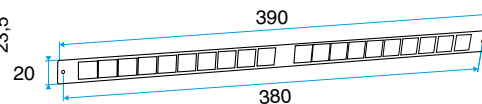

- Placés du côté extérieur de la menuiserie, les auvents permettent d'éviter la pénétration d'eau par l'entrée d'air, tout en assurant les performances aérauliques et acoustiques de celle-ci.
- L'auvent limitant est recommandé pour les zones exposés au vent ou volet placé à l'intérieur de l'auvant peuvent de limiter l'impact du vent et du débit insufflé.
- L'APP et le Mini APP sont des auvents plus recouvrants et assurant la fonction d'anti moustiques. L'APP est adapté aux entrées d'air standards et le Mini APP est adapté aux petites entrées d'air (Mini EMMA et Mini EA).
- Le flasque long permet de remplacer l'auvent standard lorsque son encombrement ne convient pas (baie coulissante...).

Caractéristiques principales

- existe en différents coloris.

Données générales

Références	Couleur
11011188	Chêne

Entrée d'air

11011188

Mini Auvent standard menuiserie - Chêne

Données dimensionnelles

Références	H (mm)	l (mm)	L (mm)
11011188	24	23,5	287

Auvent menuiserie L=390mm; Mini Auvent L=287mm

APP L= 390mm; Mini APP L=290mm

Flasque

Auvent limitant