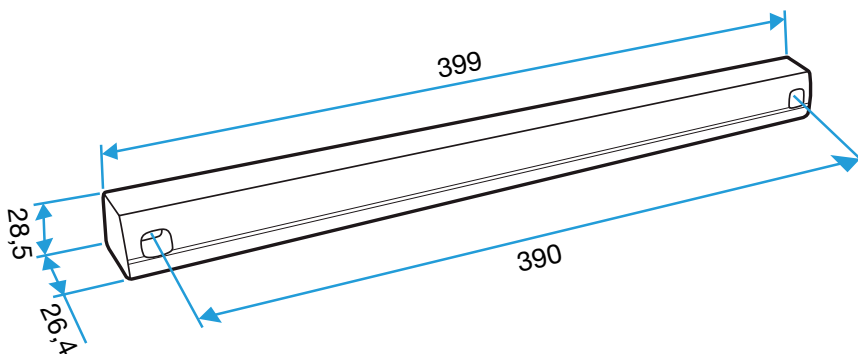

- Placés du côté extérieur de la menuiserie, les auvents permettent d'éviter la pénétration d'eau par l'entrée d'air, tout en assurant les performances aérauliques et acoustiques de celle-ci.
- L'auvent limitant est recommandé pour les zones exposés au vent ou volet placé à l'intérieur de l'auvant peuvent de limiter l'impact du vent et du débit insufflé.
- L'APP et le Mini APP sont des auvents plus recouvrants et assurant la fonction d'anti moustiques. L'APP est adapté aux entrées d'air standards et le Mini APP est adapté aux petites entrées d'air (Mini EMMA et Mini EA).
- Le flasque long permet de remplacer l'auvent standard lorsque son encombrement ne convient pas (baie coulissante...).

Caractéristiques principales

- existe en différents coloris.

Données générales

Références	Couleur
11011188	Chêne

Entrée d'air

11011188

Mini Auvent standard menuiserie - Chêne

Données dimensionnelles

Références	H (mm)	l (mm)	L (mm)
11011188	24	23,5	287

Auvent menuiserie L=390mm; Mini Auvent L=287mm

APP L= 390mm; Mini APP L=290mm

Flasque

Auvent limitant