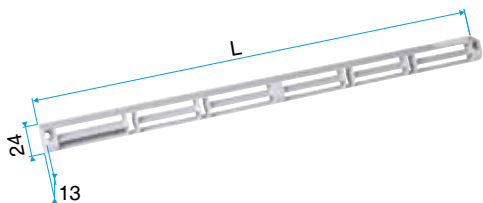

- Placés du côté extérieur de la menuiserie, les auvents permettent d'éviter la pénétration d'eau par l'entrée d'air, tout en assurant les performances aérauliques et acoustiques de celle-ci.
- L'auvent limitant est recommandé pour les zones exposés au vent ou volet placé à l'intérieur de l'auvant peuvent de limiter l'impact du vent et du débit insufflé.
- L'APP et le Mini APP sont des auvents plus recouvrants et assurant la fonction d'anti moustiques. L'APP est adapté aux entrées d'air standards et le Mini APP est adapté aux petites entrées d'air (Mini EMMA et Mini EA).
- Le flasque long permet de remplacer l'auvent standard lorsque son encombrement ne convient pas (baie coulissante...).

Caractéristiques principales

- existe en différents coloris.

Données générales

Références	Couleur
11011188	Chêne

Entrée d'air

11011188

Mini Auvent standard menuiserie - Chêne

Données dimensionnelles

Références	H (mm)	l (mm)	L (mm)
11011188	24	23,5	287

Auvent menuiserie L=390mm; Mini Auvent L=287mm

APP L= 390mm; Mini APP L=290mm

Flasque

Auvent limitant