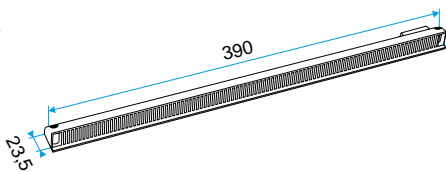

- Placés du côté extérieur de la menuiserie, les auvents permettent d'éviter la pénétration d'eau par l'entrée d'air, tout en assurant les performances aérauliques et acoustiques de celle-ci.
- L'auvent limitant est recommandé pour les zones exposés au vent ou volet placé à l'intérieur de l'auvant peuvent de limiter l'impact du vent et du débit insufflé.
- L'APP et le Mini APP sont des auvents plus recouvrants et assurant la fonction d'anti moustiques. L'APP est adapté aux entrées d'air standards et le Mini APP est adapté aux petites entrées d'air (Mini EMMA et Mini EA).
- Le flasque long permet de remplacer l'auvent standard lorsque son encombrement ne convient pas (baie coulissante...).

Caractéristiques principales

- existe en différents coloris.

Données générales

Références	Couleur
11011189	Chêne clair

Entrée d'air

11011189

Mini Auvent standard menuiserie - Chêne clair

Données dimensionnelles

Références	H (mm)	l (mm)	L (mm)
11011189	24	23,5	287

Auvent menuiserie L=390mm; Mini Auvent L=287mm

APP L= 390mm; Mini APP L=290mm

Flasque

Auvent limitant