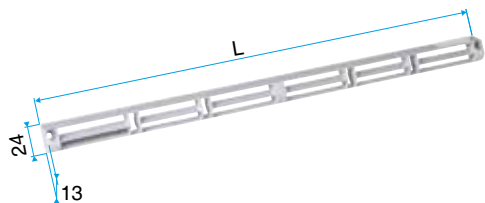

- Placés du côté extérieur de la menuiserie, les auvents permettent d'éviter la pénétration d'eau par l'entrée d'air, tout en assurant les performances aérauliques et acoustiques de celle-ci.
- L'auvent limitant est recommandé pour les zones exposés au vent ou volet placé à l'intérieur de l'auvant peuvent de limiter l'impact du vent et du débit insufflé.
- L'APP et le Mini APP sont des auvents plus recouvrants et assurant la fonction d'anti moustiques. L'APP est adapté aux entrées d'air standards et le Mini APP est adapté aux petites entrées d'air (Mini EMMA et Mini EA).
- Le flasque long permet de remplacer l'auvent standard lorsque son encombrement ne convient pas (baie coulissante...).

Caractéristiques principales

- existe en différents coloris.

Données générales

Références	Couleur
11011189	Chêne clair

Entrée d'air

11011189

Mini Auvent standard menuiserie - Chêne clair

Données dimensionnelles

Références	H (mm)	l (mm)	L (mm)
11011189	24	23,5	287

Auvent menuiserie L=390mm; Mini Auvent L=287mm

APP L= 390mm; Mini APP L=290mm

Flasque

Auvent limitant