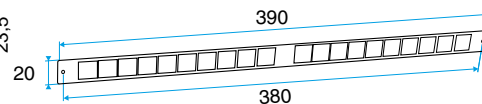

- Placés du côté extérieur de la menuiserie, les auvents permettent d'éviter la pénétration d'eau par l'entrée d'air, tout en assurant les performances aérauliques et acoustiques de celle-ci.
- L'auvent limitant est recommandé pour les zones exposés au vent ou volet placé à l'intérieur de l'auvant peuvent de limiter l'impact du vent et du débit insufflé.
- L'APP et le Mini APP sont des auvents plus recouvrants et assurant la fonction d'anti moustiques. L'APP est adapté aux entrées d'air standards et le Mini APP est adapté aux petites entrées d'air (Mini EMMA et Mini EA).
- Le flasque long permet de remplacer l'auvent standard lorsque son encombrement ne convient pas (baie coulissante...).

Caractéristiques principales

- existe en différents coloris.

Données générales

Références	Couleur
11011189	Chêne clair

Entrée d'air

11011189

Mini Auvent standard menuiserie - Chêne clair

Données dimensionnelles

Références	H (mm)	l (mm)	L (mm)
11011189	24	23,5	287

Auvent menuiserie L=390mm; Mini Auvent L=287mm

APP L= 390mm; Mini APP L=290mm

Flasque

Auvent limitant