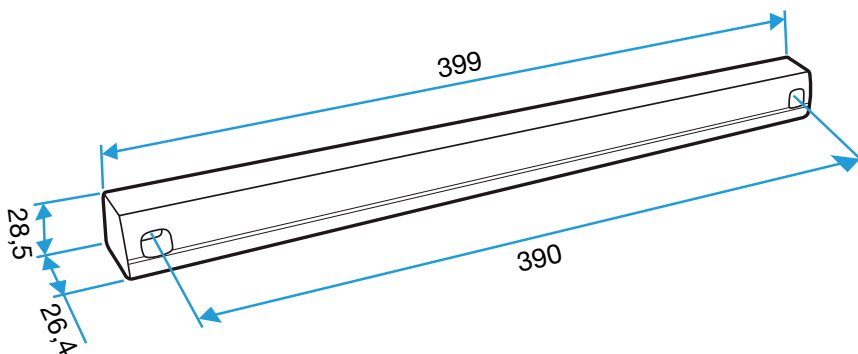

- Placés du côté extérieur de la menuiserie, les auvents permettent d'éviter la pénétration d'eau par l'entrée d'air, tout en assurant les performances aérauliques et acoustiques de celle-ci.
- L'auvent limitant est recommandé pour les zones exposés au vent ou volet placé à l'intérieur de l'auvant peuvent de limiter l'impact du vent et du débit insufflé.
- L'APP et le Mini APP sont des auvents plus recouvrants et assurant la fonction d'anti moustiques. L'APP est adapté aux entrées d'air standards et le Mini APP est adapté aux petites entrées d'air (Mini EMMA et Mini EA).
- Le flasque long permet de remplacer l'auvent standard lorsque son encombrement ne convient pas (baie coulissante...).

Caractéristiques principales

- existe en différents coloris.

Données générales

Références	Couleur
11011189	Chêne clair

Entrée d'air

11011189

Mini Auvent standard menuiserie - Chêne clair

Données dimensionnelles

Références	H (mm)	l (mm)	L (mm)
11011189	24	23,5	287

Auvent menuiserie L=390mm; Mini Auvent L=287mm

APP L= 390mm; Mini APP L=290mm

Flasque

Auvent limitant