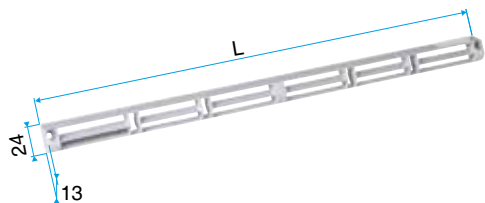

#### Données dimensionnelles

Références	H (mm)	l (mm)	L (mm)
11011187	24	23,5	287

Auvent menuiserie L=390mm; Mini Auvent L=287mm

APP L= 390mm; Mini APP L=290mm

Flasque

Auvent limitant