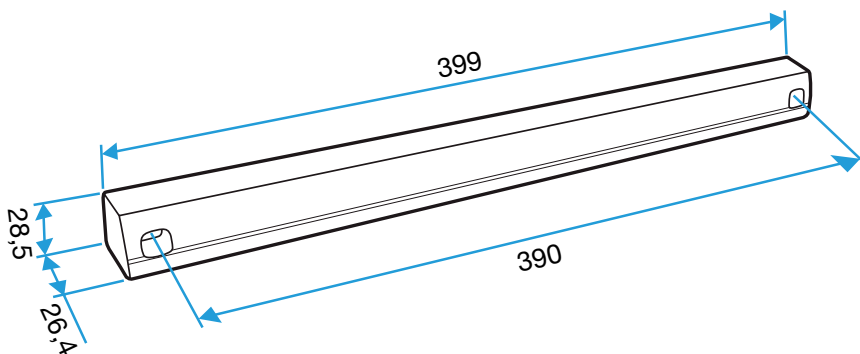

#### Données dimensionnelles

Références	H (mm)	l (mm)	L (mm)
11011187	24	23,5	287

Auvent menuiserie L=390mm; Mini Auvent L=287mm

APP L= 390mm; Mini APP L=290mm

Flasque

Auvent limitant